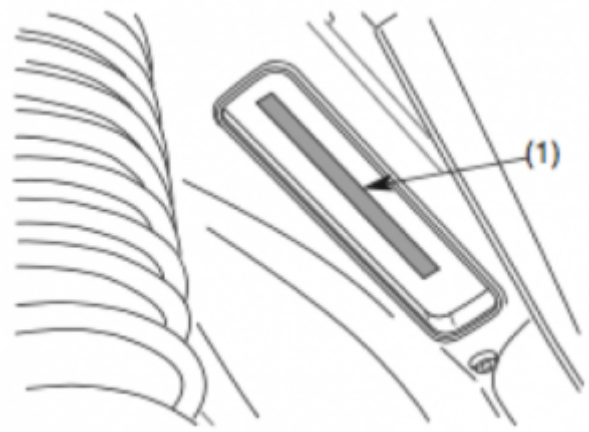

Localizzazione telaio, presa diagnosi, vin Honda Bike SH300I

SH300I

Honda Bike >> SH300I

Tipo di mezzo e collegamenti:

 Targhetta di identificazione

 Presa

 V.I.N.

Posizione **VIN**Vehicle Identification Number - Numero di Telaio

Posizionato sulla parte destra del telaio, nei pressi dell'attacco dell'ammortizzatore posteriore.

(1) Numero del telaio

Partner:

Carpedia