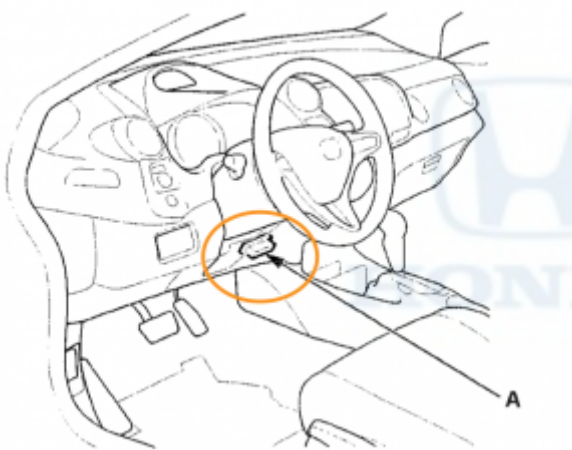

## Localizzazione telaio, presa diagnosi, vin Honda Insight [2009-]

Insight [2009-]

Honda >> Insight [2009-]

Tipo di mezzo e collegamenti:

● Targhetta di identificazione

● Presa

● V.I.N.

### Posizione [VIN](#)Vehicle Identification Number - Numero di Telaio

Interno vano motore traversa sotto il parabrezza in zona centro-destra, rimuovere il coperchio di protezione.

Nella foto, il [VIN](#)Vehicle Identification Number stampato sul telaio è quello a sinistra.

Posizione presa diagnosi [EOBD](#) European On Board Diagnostics

Sotto il cruscotto lato guida, sopra alla pedaliera vicino alla consolle centrale.

Posizione [Targhetta di Identificazione](#) La Targhetta di Identificazione è un dato identificativo ob... [Leggi](#)