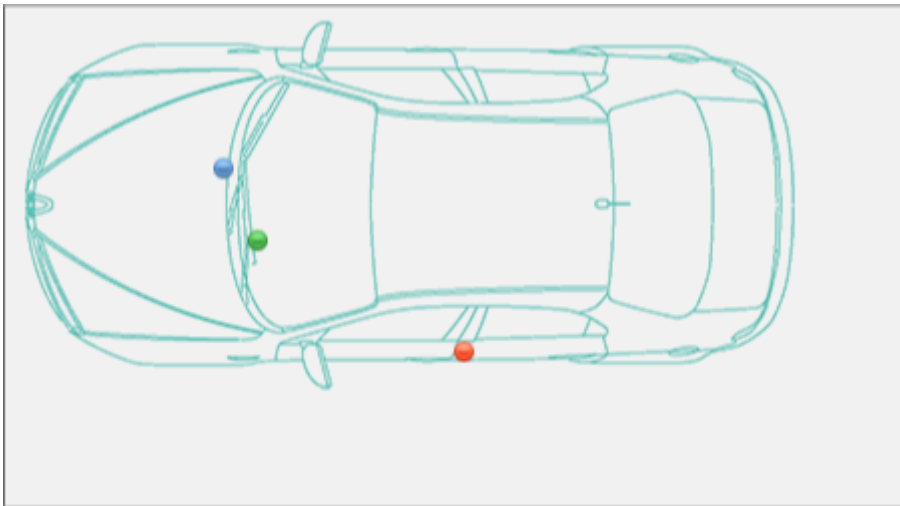

## Localizzazione telaio, presa diagnosi, vin Honda Insight [2009-]

Insight [2009-]

Honda >> Insight [2009-]

Tipo di mezzo e collegamenti:

● Targhetta di identificazione

● Presa

● V.I.N.

### Posizione [VIN](#)Vehicle Identification Number - Numero di Telaio

Interno vano motore traversa sotto il parabrezza in zona centro-destra, rimuovere il coperchio di protezione.

Nella foto, il [VIN](#)Vehicle Identification Number stampato sul telaio è quello a sinistra.

Posizione presa diagnosi [EOBD](#) European On Board Diagnostics

Sotto il cruscotto lato guida, sopra alla pedaliera vicino alla consolle centrale.

Posizione [Targhetta di Identificazione](#) La Targhetta di Identificazione è un dato identificativo ob... [Leggi](#)