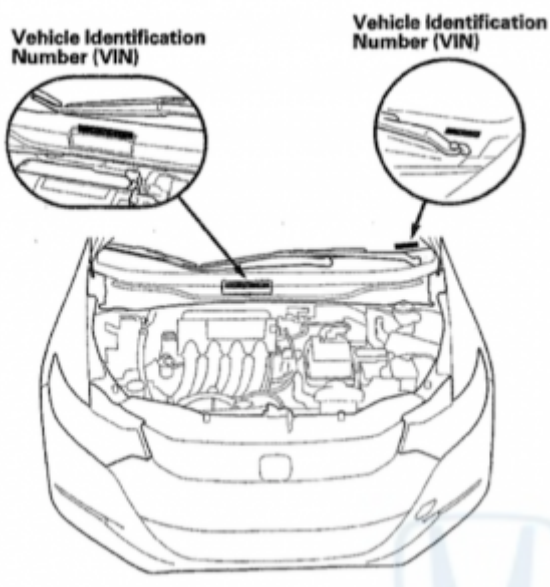

## Localizzazione telaio, presa diagnosi, vin Honda Insight [2009-]

Insight [2009-]

Honda >> Insight [2009-]

Tipo di mezzo e collegamenti:

● Targhetta di identificazione

● Presa

● V.I.N.

### Posizione [VIN](#)Vehicle Identification Number - Numero di Telaio

Interno vano motore traversa sotto il parabrezza in zona centro-destra, rimuovere il coperchio di protezione.

Nella foto, il [VIN](#)Vehicle Identification Number stampato sul telaio è quello a sinistra.

Posizione presa diagnosi [EOBD](#) European On Board Diagnostics

Sotto il cruscotto lato guida, sopra alla pedaliera vicino alla consolle centrale.

Posizione [Targhetta di Identificazione](#) La Targhetta di Identificazione è un dato identificativo ob... [Leggi](#)