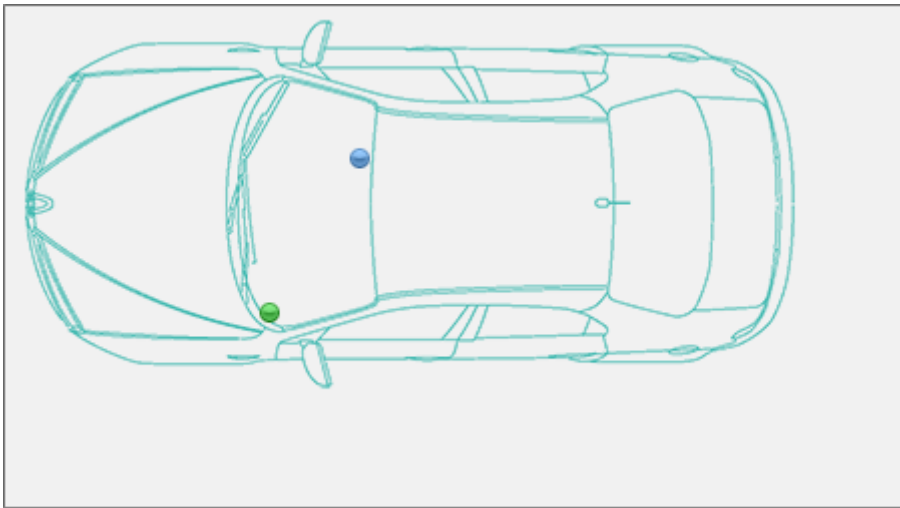

Localizzazione telaio, presa diagnosi, vin Hyundai i10 [2014-]

i10 [2014-]

Hyundai >> i10 [2014-]

Tipo di mezzo e collegamenti:

 Targhetta di identificazione

 Presa

 V.I.N.

Posizione **VIN** Vehicle Identification Number - Numero di Telaio

Pianale sottostante il sedile anteriore destro

Posizione presa diagnosi **EOBD** European On Board Diagnostics

Sotto il cruscotto lato guida, a sinistra del volante sotto uno sportellino da rimuovere.

Partner: