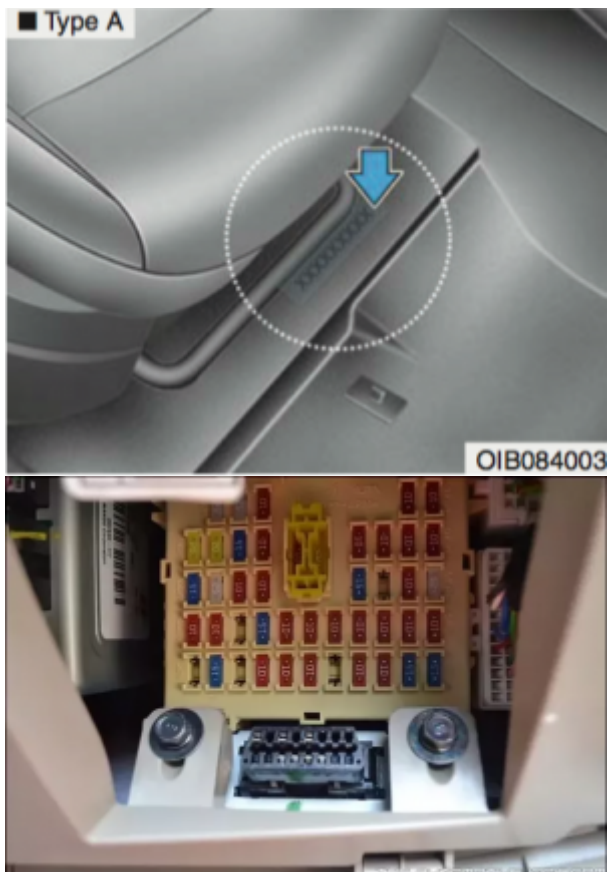

Localizzazione telaio, presa diagnosi, vin Hyundai i20 [2015-]

i20 [2015-]

Hyundai >> i20 [2015-]

Tipo di mezzo e collegamenti:

 Targhetta di identificazione

 Presa

 V.I.N.

Posizione **VIN**Vehicle Identification Number - Numero di Telaio

Sotto il sedile anteriore destro

Posizione presa diagnosi [EOBD](#) European On Board Diagnostics

Sotto il cruscotto lato guida (lato sinistro), alla sinistra del volante verso il montante della portiera sotto un coperchio in plastica di protezione.

Posizione [Targhetta di Identificazione](#) La Targhetta di Identificazione è un dato identificativo ob... [Leggi](#)

Sotto il gancio della portiera anteriore sinistra

Carpedia