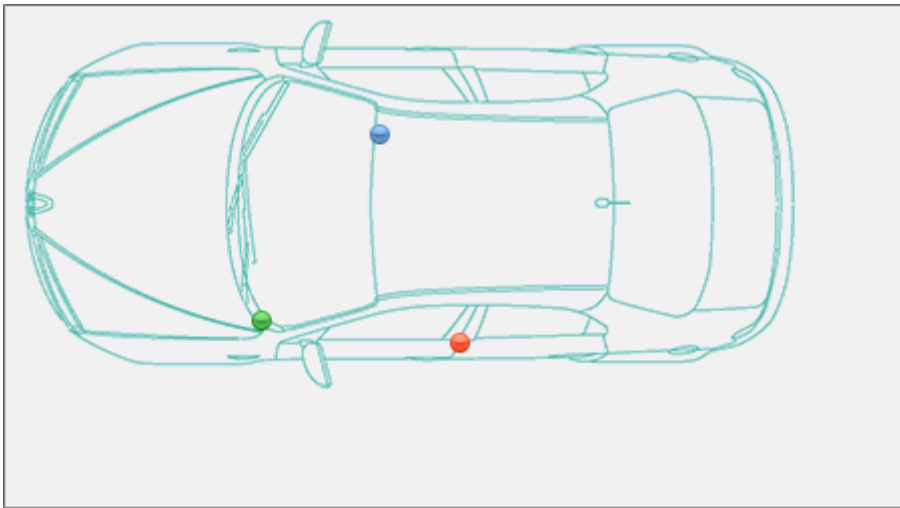

Localizzazione telaio, presa diagnosi, vin Hyundai i20 [2015-]

i20 [2015-]

Hyundai >> i20 [2015-]

Tipo di mezzo e collegamenti:

 Targhetta di identificazione

 Presa

 V.I.N.

Posizione **VIN**Vehicle Identification Number - Numero di Telaio

Sotto il sedile anteriore destro

Posizione presa diagnosi [EOBD](#) European On Board Diagnostics

Sotto il cruscotto lato guida (lato sinistro), alla sinistra del volante verso il montante della portiera sotto un coperchio in plastica di protezione.

Posizione [Targhetta di Identificazione](#) La Targhetta di Identificazione è un dato identificativo ob... [Leggi](#)

Sotto il gancio della portiera anteriore sinistra

Carpedia