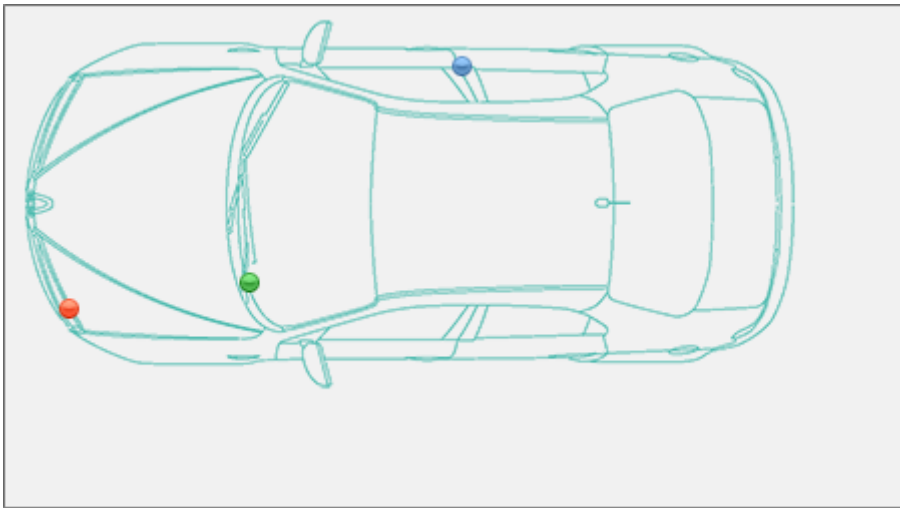

Localizzazione telaio, presa diagnosi, vin Isuzu Rodeo D-Max [2003-12]

Rodeo D-Max [2003-12]

Isuzu >> Rodeo D-Max [2003-12]

Tipo di mezzo e collegamenti:

● Targhetta di identificazione

● Presa

● V.I.N.

Posizione [VIN](#) Vehicle Identification Number - Numero di Telaio

Sul longherone del telaio nella zona sotto la portiera anteriore destra.

Posizione presa diagnosi [EOBD](#) European On Board Diagnostics

Sotto il cruscotto lato guida, zona sotto il volante sopra la pedaliera.

[Targhetta di Identificazione](#) La Targhetta di Identificazione è un dato identificativo ob... [Leggi](#)

Nel vano motore, sulla parte sinistra della traversa davanti al motore.

Partner:

 Carpedia
Il portale d'informazione per Autoriparatori