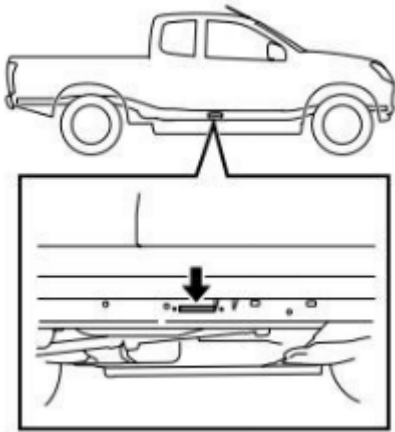

Localizzazione telaio, presa diagnosi, vin Isuzu Rodeo D-Max [2003-12]

Rodeo D-Max [2003-12]

Isuzu >> Rodeo D-Max [2003-12]

Tipo di mezzo e collegamenti:

● Targhetta di identificazione

● Presa

● V.I.N.

Posizione [VIN](#) Vehicle Identification Number - Numero di Telaio

Sul longherone del telaio nella zona sotto la portiera anteriore destra.

Posizione presa diagnosi [EOBD](#) European On Board Diagnostics

Sotto il cruscotto lato guida, zona sotto il volante sopra la pedaliera.