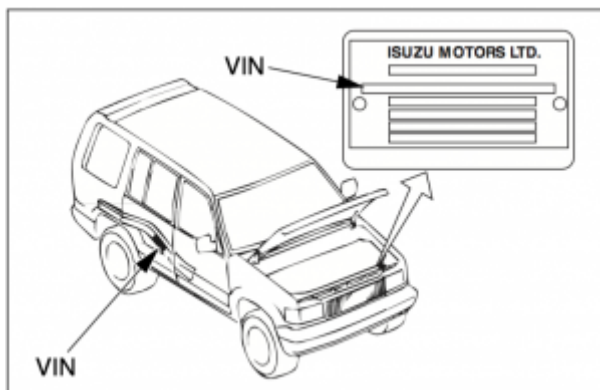

Localizzazione telaio, presa diagnosi, vin Isuzu Trooper

Trooper

Isuzu >> Trooper

Tipo di mezzo e collegamenti:

● Targhetta di identificazione

● Presa

● V.I.N.

Posizione [VIN](#)Vehicle Identification Number - Numero di Telaio e [Targhetta di Identificazione](#)La Targhetta di Identificazione è un dato identificativo ob... [Leggi](#)

[VIN](#)Vehicle Identification Number - Numero di Telaio

- Sul longherone dentro il passaruota della ruota posteriore destra

Targhetta di Identificazione

- Nel vano motore, sulla parte sinistra della traversa davanti al motore

Posizione presa diagnosi **EOBD** European On Board Diagnostics

Nel tunnel centrale sotto il cruscotto, a lato della pedaliera.

Partner:

Carpedia

Il portale d'informazione per l'Autobilista