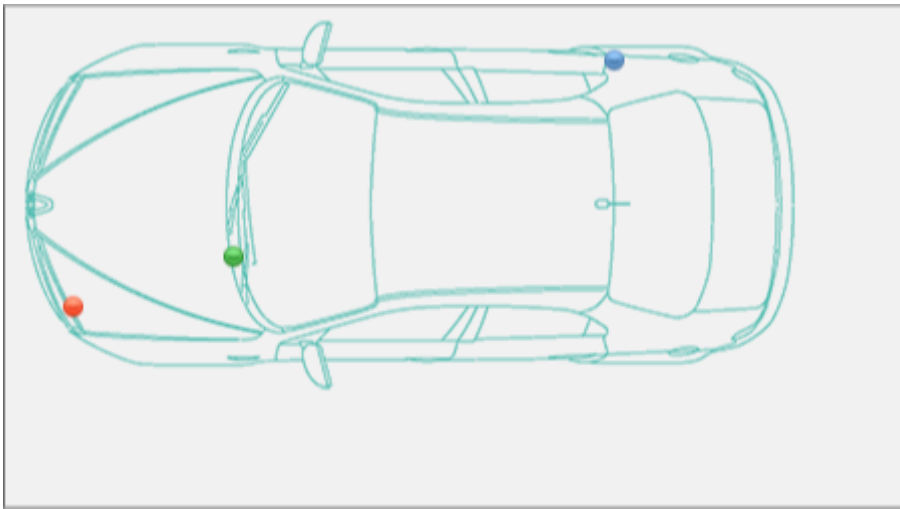

Localizzazione telaio, presa diagnosi, vin Isuzu Trooper

Trooper

Isuzu >> Trooper

Tipo di mezzo e collegamenti:

● Targhetta di identificazione

● Presa

● V.I.N.

Posizione [VIN](#)Vehicle Identification Number - Numero di Telaio e [Targhetta di Identificazione](#)La Targhetta di Identificazione è un dato identificativo ob... [Leggi](#)

[VIN](#)Vehicle Identification Number - Numero di Telaio

- Sul longherone dentro il passaruota della ruota posteriore destra

Targhetta di Identificazione

- Nel vano motore, sulla parte sinistra della traversa davanti al motore

Posizione presa diagnosi **EOBD** European On Board Diagnostics

Nel tunnel centrale sotto il cruscotto, a lato della pedaliera.

Partner:

Carpedia

Il portale d'informazione per l'Autobilista