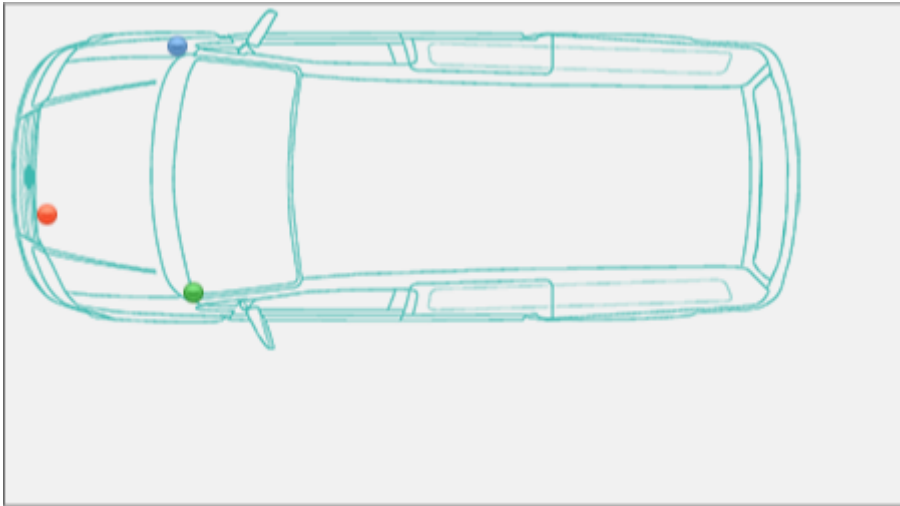

Localizzazione telaio, presa diagnosi, vin Iveco Daily [2014-]

Daily [2014-]

Iveco >> Daily [2014-]

Tipo di mezzo e collegamenti:

 Targhetta di identificazione

 Presa

 V.I.N.

Posizione [VIN](#)Vehicle Identification Number - Numero di Telaio

Dietro la ruota anteriore destra, sul longherone del telaio.

Posizione presa diagnosi [EOBD](#)European On Board Diagnostics

Sotto il cruscotto lato guida, vicino montante della portiera.

Targhetta di Identificazione La Targhetta di Identificazione è un dato identificativo ob... [Leggi](#)

Nel vano motore, sulla traversa davanti al motore.

Partner:

Carpedia