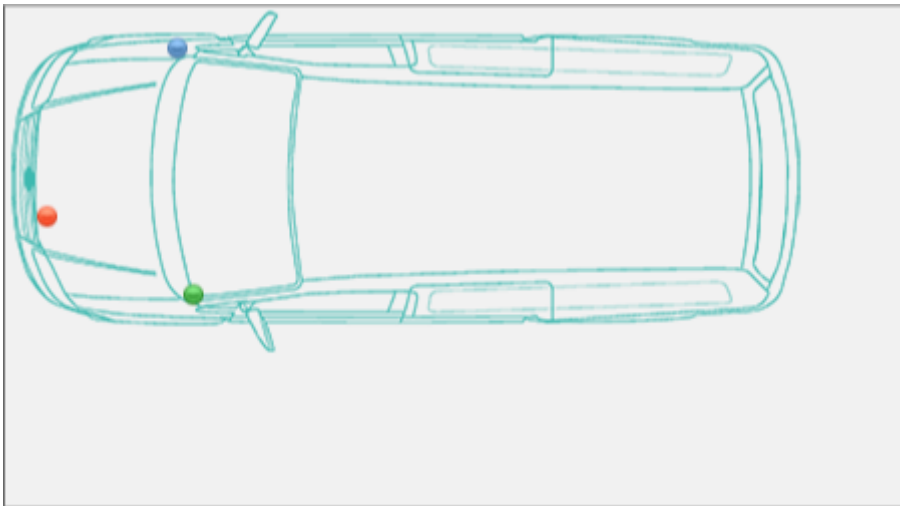

Localizzazione telaio, presa diagnosi, vin Iveco Daily [2014-]

Daily [2014-]

Iveco >> Daily [2014-]

Tipo di mezzo e collegamenti:

 Targhetta di identificazione

 Presa

 V.I.N.

Posizione [VIN](#)Vehicle Identification Number - Numero di Telaio

Dietro la ruota anteriore destra, sul longherone del telaio.

Posizione presa diagnosi [EOBD](#)European On Board Diagnostics

Sotto il cruscotto lato guida, vicino montante della portiera.

Targhetta di Identificazione La Targhetta di Identificazione è un dato identificativo ob... [Leggi](#)

Nel vano motore, sulla traversa davanti al motore.

Partner:

Carpedia