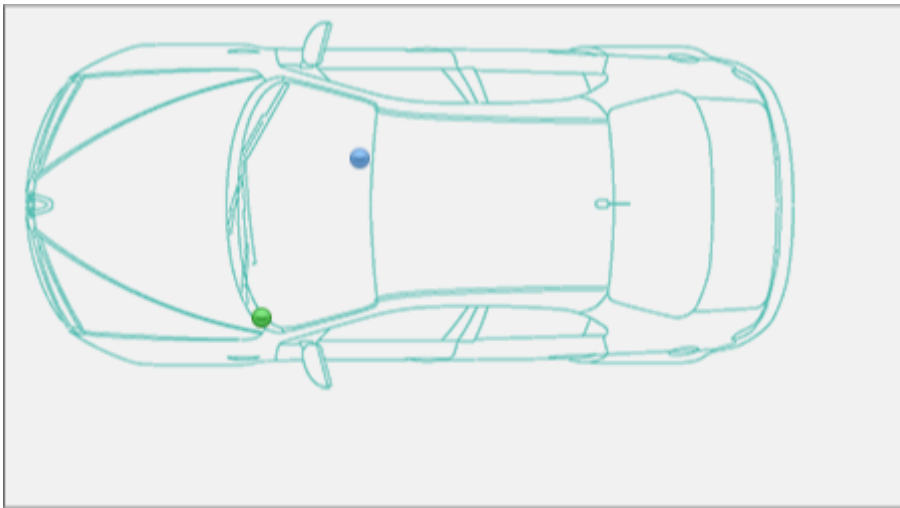

## Localizzazione telaio, presa diagnosi, vin Kia Carens [2013-]

Carens [2013-]

Kia >> Carens [2013-]

Tipo di mezzo e collegamenti:

● Targhetta di identificazione

● Presa

● V.I.N.

Posizione **VIN**Vehicle Identification Number - Numero di Telaio

Pianale sottostante il sedile anteriore destro

Posizione presa diagnosi **EOBD**European On Board Diagnostics

Sotto il cruscotto lato guida (lato sinistro), verso il montante della portiera sotto sotto un coperchio in plastica di protezione.