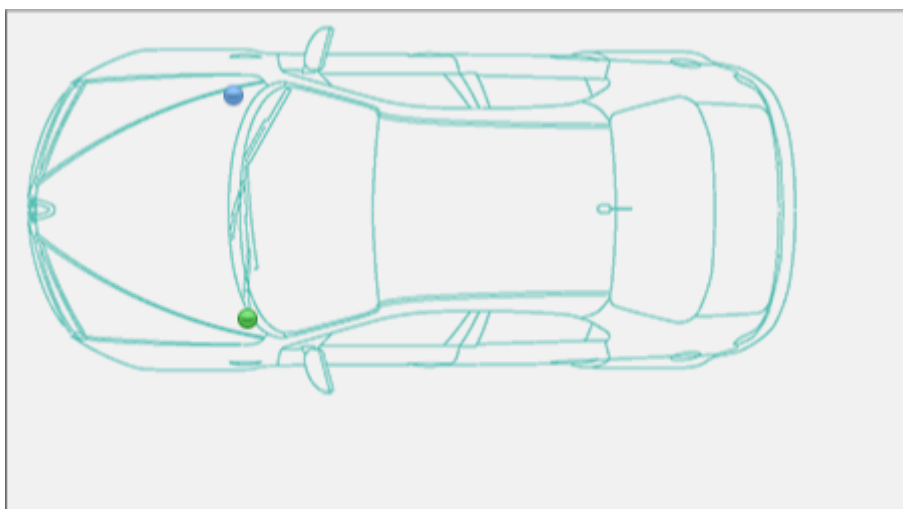

Localizzazione telaio, presa diagnosi, vin Lancia Zeta

Zeta

Lancia >> Zeta

Tipo di mezzo e collegamenti:

● Targhetta di identificazione

● Presa

● V.I.N.

Posizione **VIN**Vehicle Identification Number - Numero di Telaio

Interno vano motore zona passa ruota destro

Posizione presa diagnosi **EOBD**European On Board Diagnostics

Nella parte bassa del cruscotto lato guida, alla sinistra del volante sotto un coperchio da rimuovere.