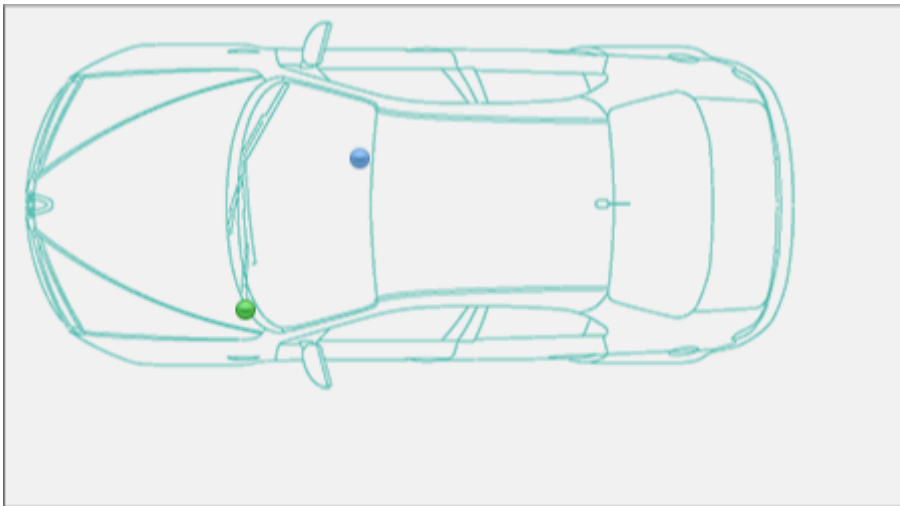

Localizzazione telaio, presa diagnosi, vin Mazda Premacy CP [99-2005]

Premacy CP [99-2005]

Mazda >> Premacy CP [99-2005]

Tipo di mezzo e collegamenti:

● Targhetta di identificazione

● Presa

● V.I.N.

Posizione **VIN** Vehicle Identification Number - Numero di Telaio

Pianale sottostante il sedile anteriore destro

Posizione presa diagnosi **EOBD** European On Board Diagnostics

Sotto il cruscotto lato guida, zona sotto il volante sopra la pedaliera.

Partner:

Carpedia