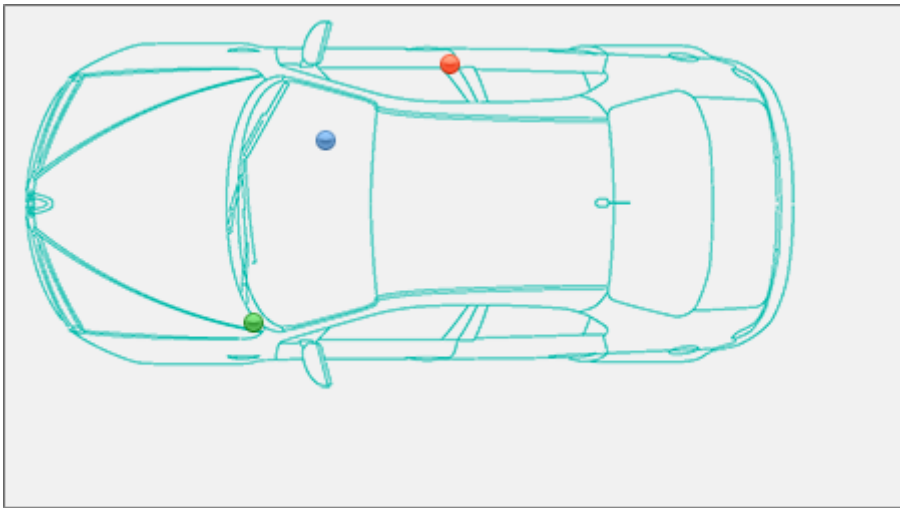

## Localizzazione telaio, presa diagnosi, vin Mercedes-Benz B-Class 246 [2012-]

B-Class 246 [2012-]

Mercedes-Benz >> B-Class 246 [2012-]

Tipo di mezzo e collegamenti:

● Targhetta di identificazione

● Presa

● V.I.N.

Posizione [VIN](#) Vehicle Identification Number - Numero di Telaio

Sul pianale davanti al sedile lato passeggero, aprire l'incasso 1 nella moquette per vederlo.

## Posizione presa diagnosi [EOBD](#) European On Board Diagnostics

Sotto il cruscotto lato guida, verso il montante della portiera a fianco della leva di apertura del cofano motore sotto un coperchio di protezione.