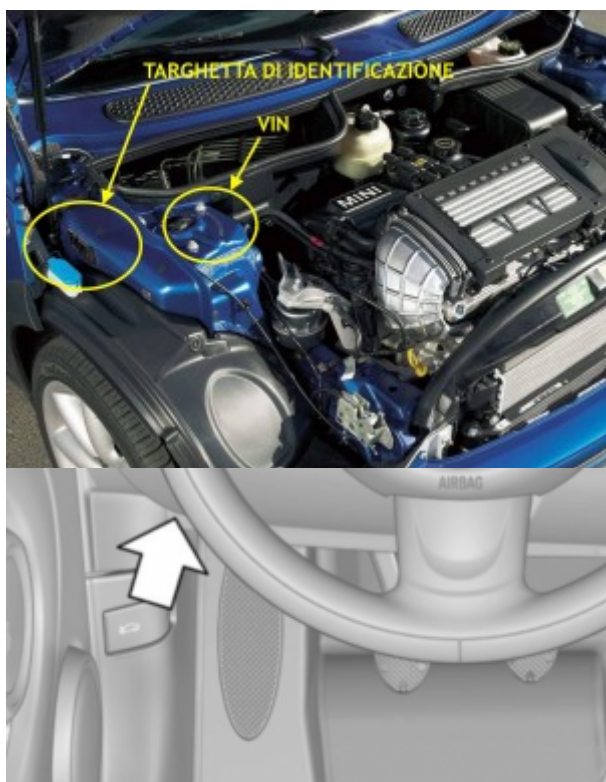

Localizzazione telaio, presa diagnosi, vin Mini Clubman R55 [2007-14]

Clubman R55 [2007-14]

Mini >> Clubman R55 [2007-14]

Tipo di mezzo e collegamenti:

● Targhetta di identificazione

● Presa

● V.I.N.

Posizione **VIN** Vehicle Identification Number - Numero di Telaio

Interno vano motore, sul duomo dell'ammortizzatore destro.

Posizione presa diagnosi [EOBD](#) European On Board Diagnostics

Sotto il cruscotto lato guida, verso il montante della portiera sopra la leva di apertura del cofano motore.