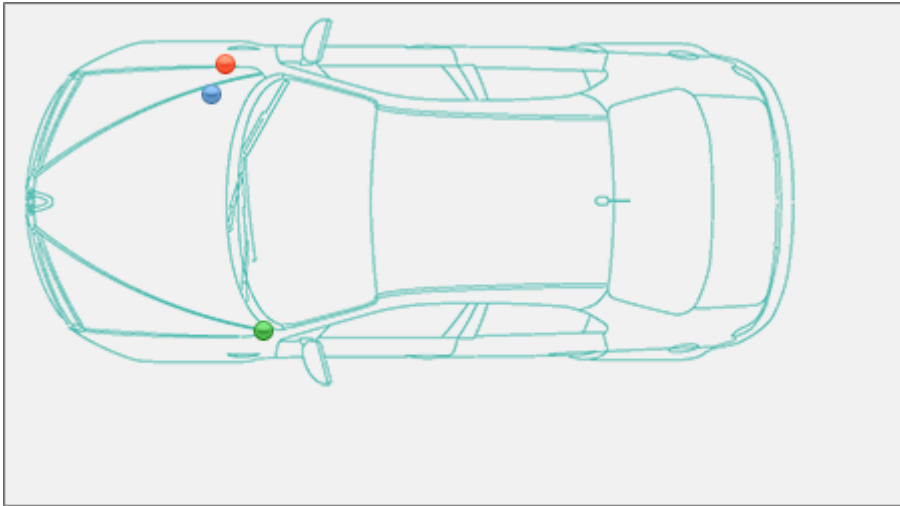

Localizzazione telaio, presa diagnosi, vin Mini Clubman R55 [2007-14]

Clubman R55 [2007-14]

Mini >> Clubman R55 [2007-14]

Tipo di mezzo e collegamenti:

● Targhetta di identificazione

● Presa

● V.I.N.

Posizione **VIN** Vehicle Identification Number - Numero di Telaio

Interno vano motore, sul duomo dell'ammortizzatore destro.

Posizione presa diagnosi [EOBD](#) European On Board Diagnostics

Sotto il cruscotto lato guida, verso il montante della portiera sopra la leva di apertura del cofano motore.

Posizione [Targhetta di Identificazione](#) La Targhetta di Identificazione è un dato identificativo ob... [Leggi](#)

Nel vano motore, sul lato esterno del passaruota destro.

Partner:

 Carpedia
Il portale di informazione per l'auto