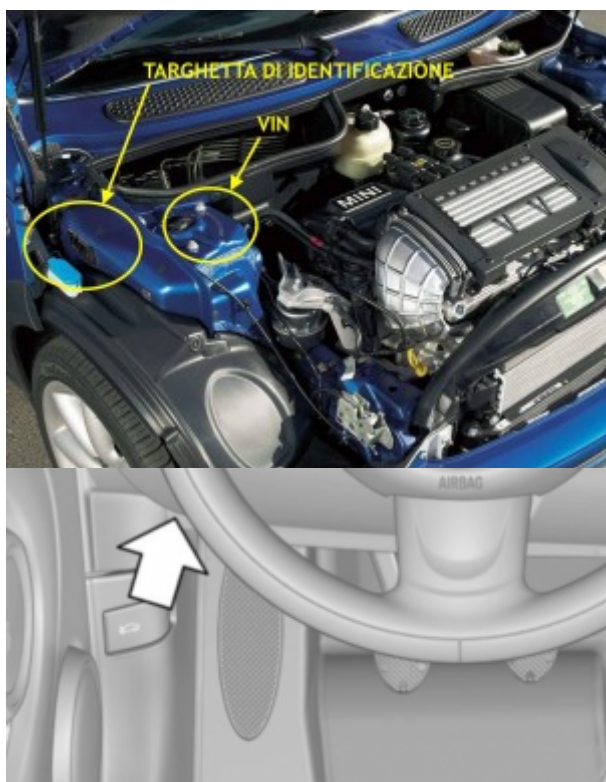

Localizzazione telaio, presa diagnosi, vin Mini Clubvan R55 [2012-14]

Clubvan R55 [2012-14]

Mini >> Clubvan R55 [2012-14]

Tipo di mezzo e collegamenti:

 Targhetta di identificazione

 Presa

 V.I.N.

Posizione [VIN](#) Vehicle Identification Number - Numero di Telaio

Interno vano motore, sul duomo dell'ammortizzatore destro.

Posizione presa diagnosi [EOBD](#)European On Board Diagnostics

Sotto il cruscotto lato guida, verso il montante della portiera sopra la leva di apertura del cofano motore.