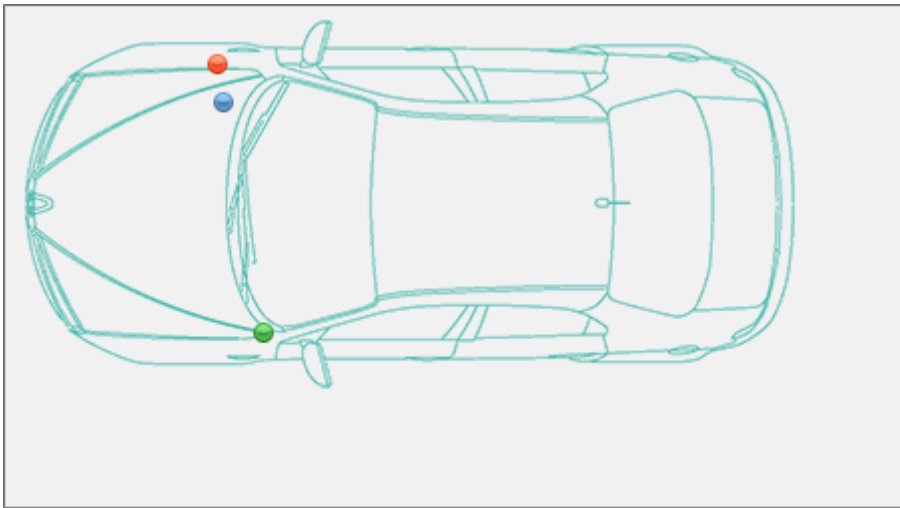

Localizzazione telaio, presa diagnosi, vin Mini Clubvan R55 [2012-14]

Clubvan R55 [2012-14]

Mini >> Clubvan R55 [2012-14]

Tipo di mezzo e collegamenti:

 Targhetta di identificazione

 Presa

 V.I.N.

Posizione [VIN](#) Vehicle Identification Number - Numero di Telaio

Interno vano motore, sul duomo dell'ammortizzatore destro.

Posizione presa diagnosi [EOBD](#)European On Board Diagnostics

Sotto il cruscotto lato guida, verso il montante della portiera sopra la leva di apertura del cofano motore.

Posizione [Targhetta di Identificazione](#)La Targhetta di Identificazione è un dato identificativo ob... [Leggi](#)

Nel vano motore, sul lato esterno del passaruota destro.

Partner:

Carpedia