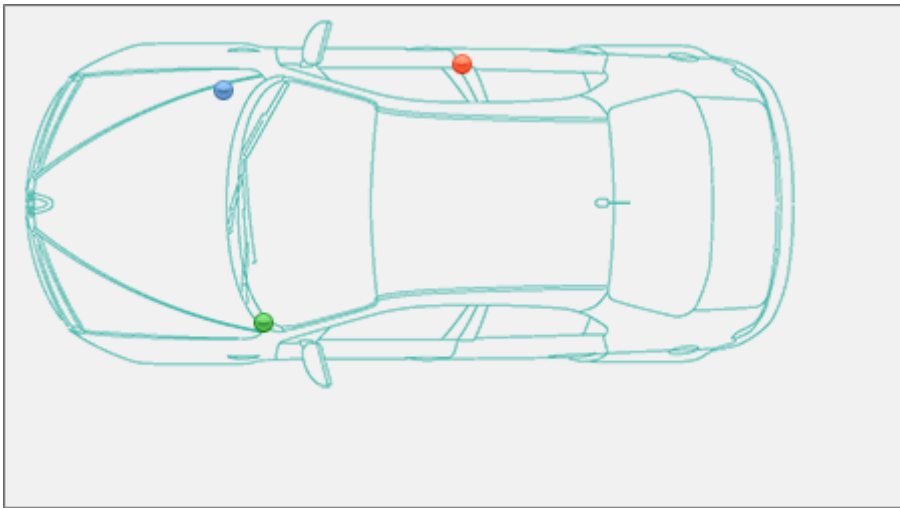

## Localizzazione telaio, presa diagnosi, vin Mini Coupe R58 [2011-15]

Coupe R58 [2011-15]

Mini >> Coupe R58 [2011-15]

Tipo di mezzo e collegamenti:

● Targhetta di identificazione

● Presa

● V.I.N.

Posizione **VIN** Vehicle Identification Number - Numero di Telaio

Interno vano motore, sul duomo dell'ammortizzatore destro.

Posizione presa diagnosi [EOBD](#) European On Board Diagnostics

Sotto il cruscotto lato guida, verso il montante della portiera sopra la leva di apertura del cofano motore.

Posizione [Targhetta di Identificazione](#) La Targhetta di Identificazione è un dato identificativo ob... [Leggi](#)

Sul montante centrale della portiera destro.

---

**Partner:**

Carpedia