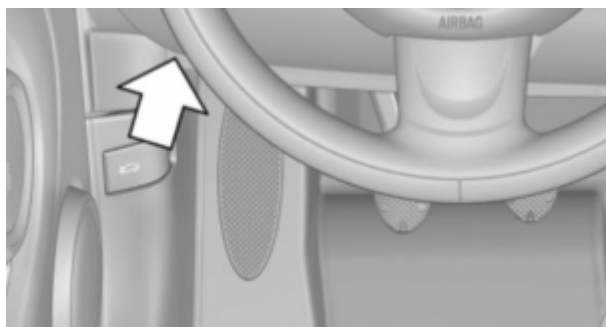

## Localizzazione telaio, presa diagnosi, vin Mini Coupe R58 [2011-15]

Coupe R58 [2011-15]

Mini >> Coupe R58 [2011-15]

Tipo di mezzo e collegamenti:

● Targhetta di identificazione

● Presa

● V.I.N.

Posizione **VIN** Vehicle Identification Number - Numero di Telaio

Interno vano motore, sul duomo dell'ammortizzatore destro.

Posizione presa diagnosi [EOBD](#) European On Board Diagnostics

Sotto il cruscotto lato guida, verso il montante della portiera sopra la leva di apertura del cofano motore.