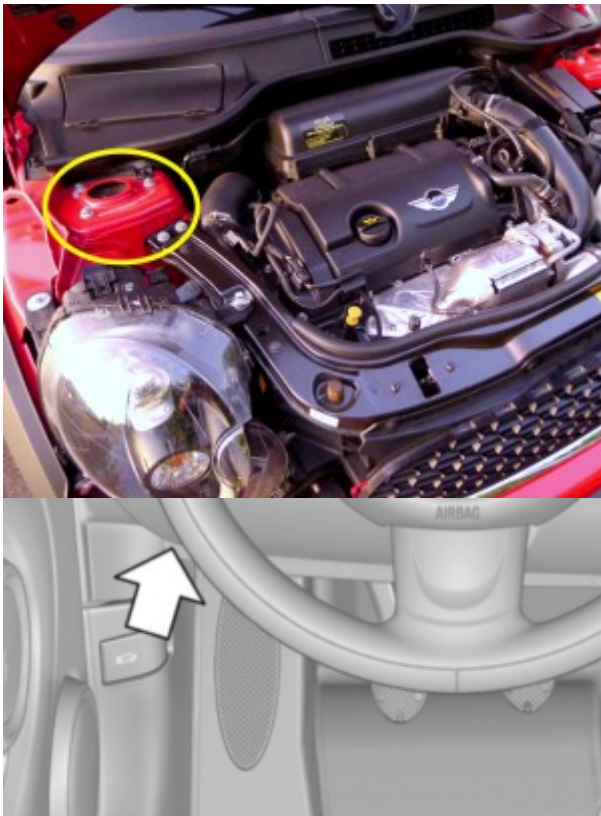

Localizzazione telaio, presa diagnosi, vin Mini Mini R56/57 [2006-15]

Mini R56/57 [2006-15]

Mini >> Mini R56/57 [2006-15]

Tipo di mezzo e collegamenti:

● Targhetta di identificazione

● Presa

● V.I.N.

Posizione **VIN** Vehicle Identification Number - Numero di Telaio

Interno vano motore, sul duomo dell'ammortizzatore destro.

Posizione presa diagnosi [EOBD](#) European On Board Diagnostics

Sotto il cruscotto lato guida, verso il montante della portiera sopra la leva di apertura del cofano motore.

Posizione [Targhetta di Identificazione](#) La Targhetta di Identificazione è un dato identificativo ob... [Leggi](#)

Sul montante centrale della portiera destra.

Partner:

Carpedia