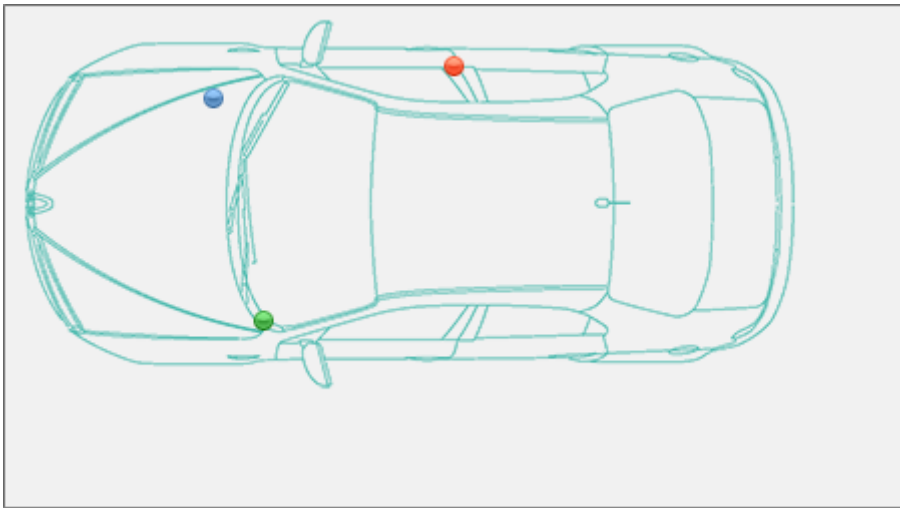

Localizzazione telaio, presa diagnosi, vin Mini Mini R56/57 [2006-15]

Mini R56/57 [2006-15]

Mini >> Mini R56/57 [2006-15]

Tipo di mezzo e collegamenti:

● Targhetta di identificazione

● Presa

● V.I.N.

Posizione **VIN** Vehicle Identification Number - Numero di Telaio

Interno vano motore, sul duomo dell'ammortizzatore destro.

Posizione presa diagnosi [EOBD](#) European On Board Diagnostics

Sotto il cruscotto lato guida, verso il montante della portiera sopra la leva di apertura del cofano motore.

Posizione [Targhetta di Identificazione](#) La Targhetta di Identificazione è un dato identificativo ob... [Leggi](#)

Sul montante centrale della portiera destra.

Partner:

Carpedia