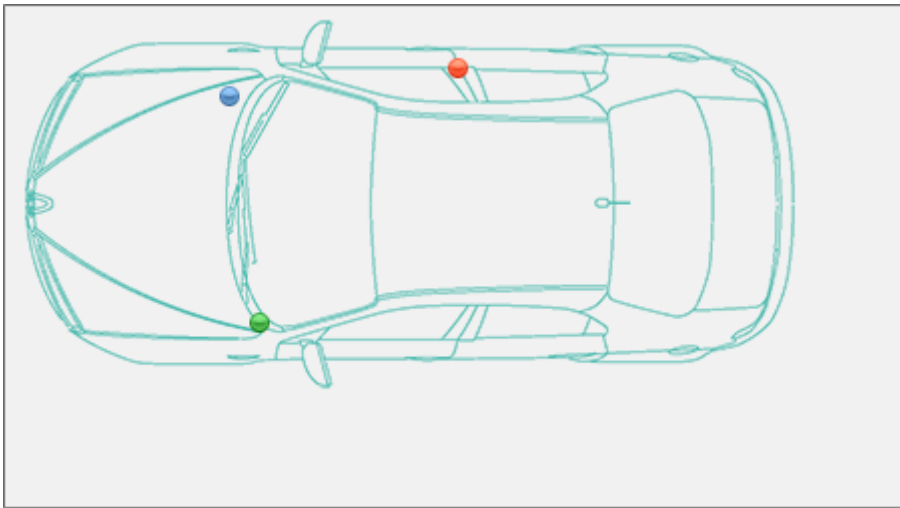

Localizzazione telaio, presa diagnosi, vin Mini Roadster R59 [2012-15]

Roadster R59 [2012-15]

Mini >> Roadster R59 [2012-15]

Tipo di mezzo e collegamenti:

● Targhetta di identificazione

● Presa

● V.I.N.

Posizione [VIN](#) Vehicle Identification Number - Numero di Telaio

Interno vano motore, sul duomo dell'ammortizzatore destro.

Posizione presa diagnosi [EOBD](#)European On Board Diagnostics

Sotto il cruscotto lato guida, verso il montante della portiera sopra la leva di apertura del cofano motore.

Posizione [Targhetta di Identificazione](#)La Targhetta di Identificazione è un dato identificativo ob... [Leggi](#)

Sul montante centrale della portiera destra.

Partner:

Carpedia