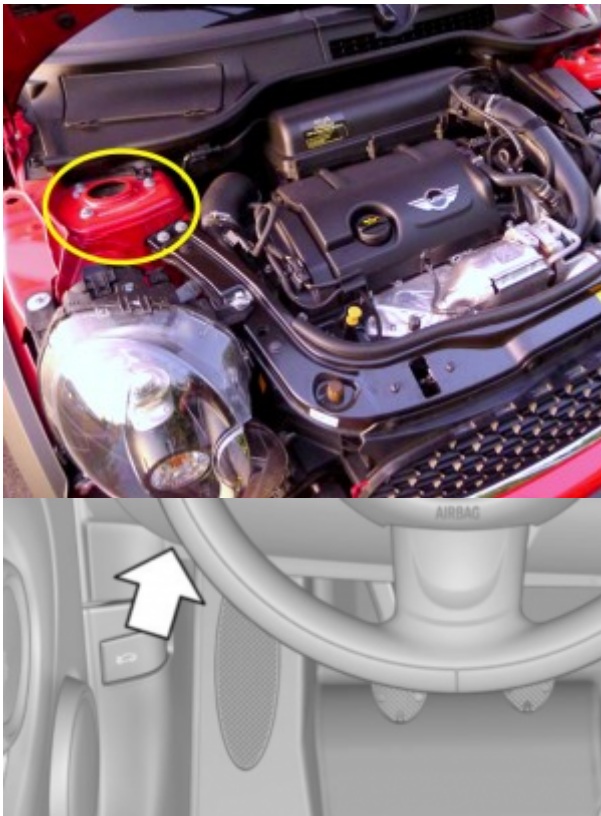

Localizzazione telaio, presa diagnosi, vin Mini Roadster R59 [2012-15]

Roadster R59 [2012-15]

Mini >> Roadster R59 [2012-15]

Tipo di mezzo e collegamenti:

● Targhetta di identificazione

● Presa

● V.I.N.

Posizione [VIN](#) Vehicle Identification Number - Numero di Telaio

Interno vano motore, sul duomo dell'ammortizzatore destro.

Posizione presa diagnosi [EOBD](#)European On Board Diagnostics

Sotto il cruscotto lato guida, verso il montante della portiera sopra la leva di apertura del cofano motore.