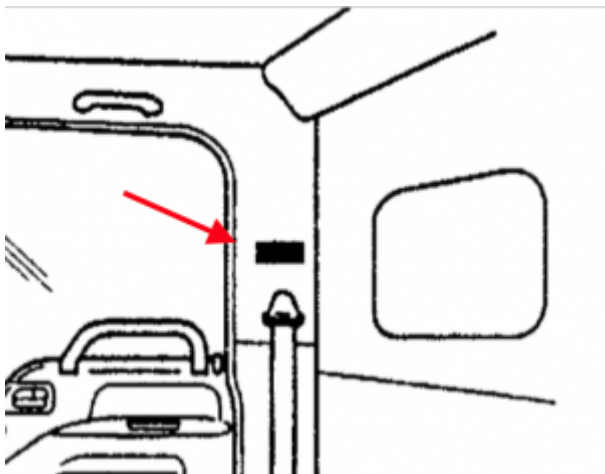

Localizzazione telaio, presa diagnosi, vin Nissan Cabstar-E TLO [2000-4]

Cabstar-E TLO [2000-4]

Nissan >> Cabstar-E TLO [2000-4]

Tipo di mezzo e collegamenti:

 Targhetta di identificazione

 Presa

 V.I.N.

Posizione [VIN](#)Vehicle Identification Number - Numero di Telaio

Dietro la ruota anteriore destra verso la parte anteriore del veicolo, sul longherone del telaio. Cercare con attenzione in quanto potrebbe essere coperto dallo sporco.

Posizione presa diagnosi [EOBD](#)European On Board Diagnostics

Nel box fusibili posizionato davanti al sedile del passeggero, aprire coperchio di protezione.

Posizione [Targhetta di Identificazione](#)La Targhetta di Identificazione è un dato identificativo ob... [Leggi](#)

Sopra al gancio della cintura di sicurezza, lato passeggero.

Partner:

Carpedia