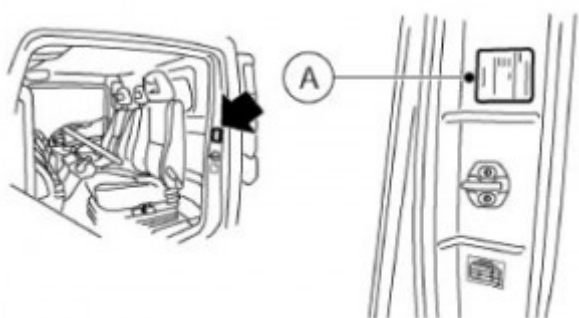

Localizzazione telaio, presa diagnosi, vin Nissan Cabstar F24

Cabstar F24

Nissan >> Cabstar F24

Tipo di mezzo e collegamenti:

● Targhetta di identificazione

● Presa

● V.I.N.

Posizione **VIN**Vehicle Identification Number - Numero di Telaio

Sul longherone del telaio dietro alla ruota posteriore destra.

Posizione presa [EOBD](#)European On Board Diagnostics

Sotto il cruscotto, alla sinistra del volante.

Posizione [Targhetta di Identificazione](#)La Targhetta di Identificazione è un dato identificativo ob... [Leggi](#)

Sopra al gancio della portiera sinistra (lato guida).

Partner:

Carpedia

Il portale d'informazione per l'auto