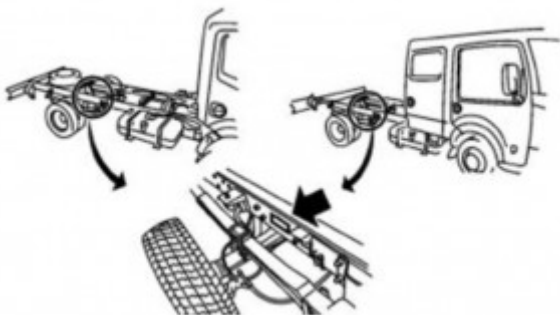

Localizzazione telaio, presa diagnosi, vin Nissan Cabstar F24

Cabstar F24

Nissan >> Cabstar F24

Tipo di mezzo e collegamenti:

● Targhetta di identificazione

● Presa

● V.I.N.

Posizione **VIN**Vehicle Identification Number - Numero di Telaio

Sul longherone del telaio dietro alla ruota posteriore destra.

Posizione presa [EOBD](#)European On Board Diagnostics

Sotto il cruscotto, alla sinistra del volante.

Posizione [Targhetta di Identificazione](#)La Targhetta di Identificazione è un dato identificativo ob... [Leggi](#)

Sopra al gancio della portiera sinistra (lato guida).

Partner:

Carpedia

Il portale d'informazione per l'auto