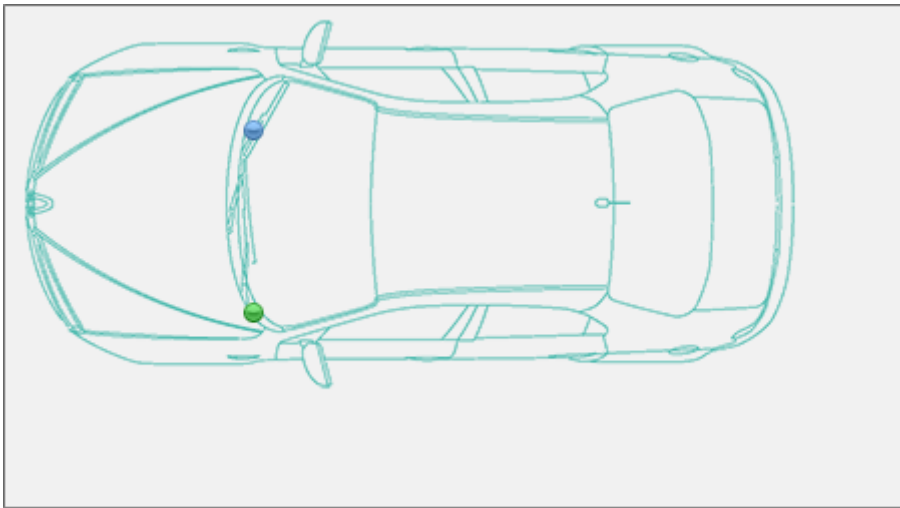

## Localizzazione telaio, presa diagnosi, vin Nissan Micra C+C K12

Micra C+C K12

Nissan >> Micra C+C K12

Tipo di mezzo e collegamenti:

● Targhetta di identificazione

● Presa

● V.I.N.

Posizione **VIN** Vehicle Identification Number - Numero di Telaio

Interno vano motore trav. sottoparabrezza destra

Posizione presa diagnosi **EOBD** European On Board Diagnostics

Sotto il cruscotto lato guida, verso la portiera sotto uno sportellino da rimuovere.

---

**Partner:**