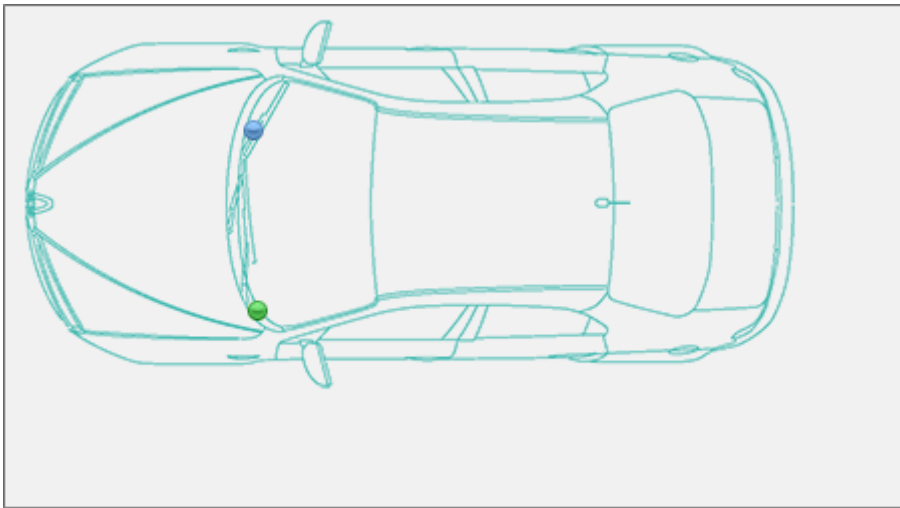

Localizzazione telaio, presa diagnosi, vin Nissan Micra K11 [1992-2003]

Micra K11 [1992-2003]

Nissan >> Micra K11 [1992-2003]

Tipo di mezzo e collegamenti:

● Targhetta di identificazione

● Presa

● V.I.N.

Posizione **VIN** Vehicle Identification Number - Numero di Telaio

Interno vano motore trav. sottoparabrezza destra

Posizione presa diagnosi **EOBD** European On Board Diagnostics

Sotto il cruscotto lato guida, vicino montante portiera anteriore.

Partner: