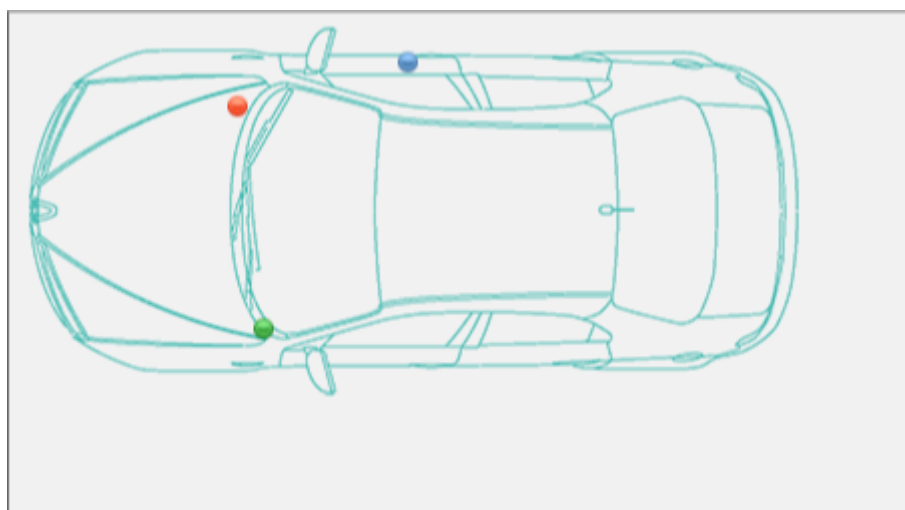

Localizzazione telaio, presa diagnosi, vin Nissan Patrol Y61 [1998-2011]

Patrol Y61 [1998-2011]

Nissan >> Patrol Y61 [1998-2011]

Tipo di mezzo e collegamenti:

● Targhetta di identificazione

● Presa

● V.I.N.

Posizione [VIN](#)Vehicle Identification Number - Numero di Telaio

Sotto la portiera passeggero (lato destro), sul longherone del telaio. Controllare attentamente in quando lo sporco potrebbe nascondere i numeri punzonati.

Posizione presa diagnosi OBD

Sotto il cruscotto lato guida, sopra la pedaliera.

Posizione **Targhetta di Identificazione** La Targhetta di Identificazione è un dato identificativo ob... [Leggi](#)

Nel vano motore, sulla lamiera sotto il parabrezza sul lato passeggero (lato destro)