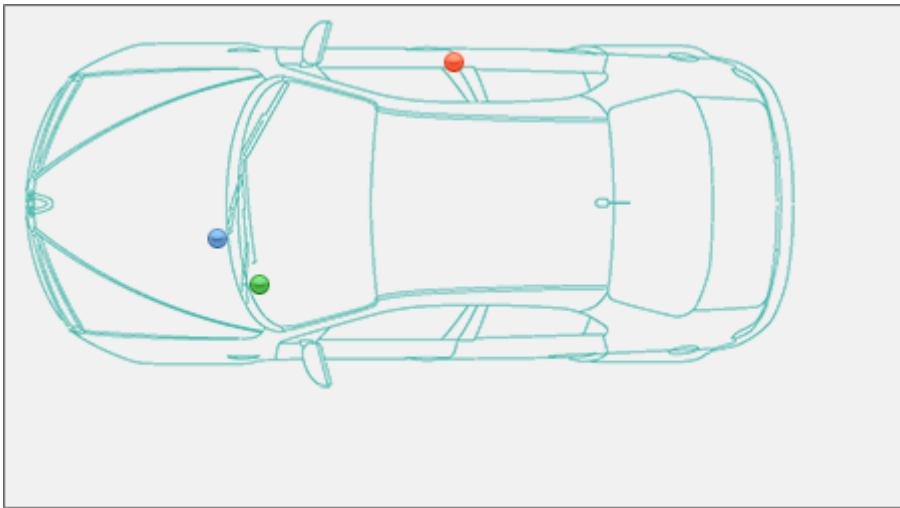

Localizzazione telaio, presa diagnosi, vin Nissan Qashqai J11 [2014-]

Qashqai J11 [2014-]

Nissan >> Qashqai J11 [2014-]

Tipo di mezzo e collegamenti:

 Targhetta di identificazione

 Presa

 V.I.N.

Posizione [VIN](#) Vehicle Identification Number - Numero di Telaio

Nel vano motore, sulla traversa sotto il parabrezza in zona centro-sinistra.

Posizione Presa [EOBD](#) European On Board Diagnostics

Sotto il cruscotto lato guida, zona sotto il volante sopra la pedaliera sotto un coperchio di protezione.

Posizione [Targhetta di Identificazione](#) La Targhetta di Identificazione è un dato identificativo ob... [Leggi](#)

Sul montante della porta posteriore destra, lato esterno.

Partner:

 **Carpedia**
Il portale d'informazione per i professionisti