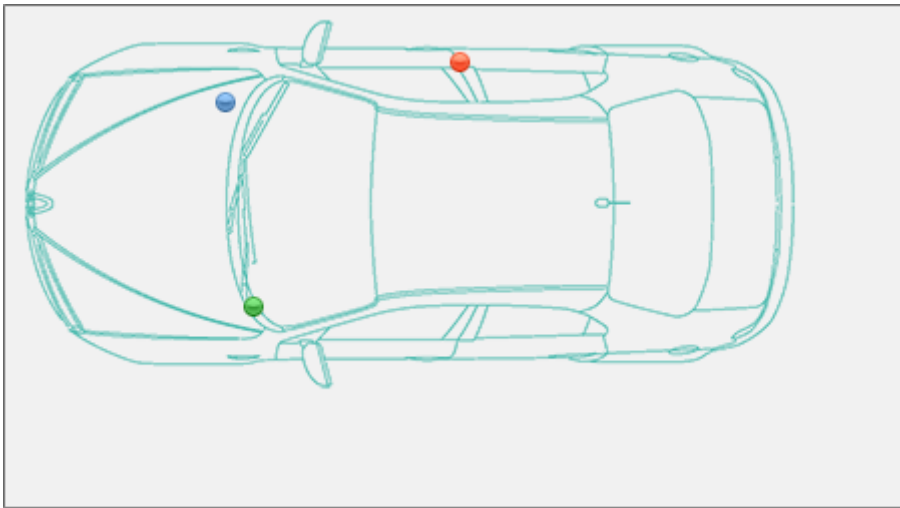

Localizzazione telaio, presa diagnosi, vin Opel Vauxhall Agila

Agila

Opel Vauxhall >> Agila

Tipo di mezzo e collegamenti:

● Targhetta di identificazione

● Presa

● V.I.N.

Posizione **VIN** Vehicle Identification Number - Numero di Telaio

Nel vano motore, sulla traversa sotto il parabrezza.

Posizione presa diagnosi **EOBD** European On Board Diagnostics

Sotto il cruscotto lato guida, in prossimità della leva di apertura del cofano motore.

Posizione [Targhetta di Identificazione](#)La Targhetta di Identificazione è un dato identificativo ob... [Leggi](#)

Sul montante della portiera anteriore destra (lato passeggero).

Partner:

Carpedia