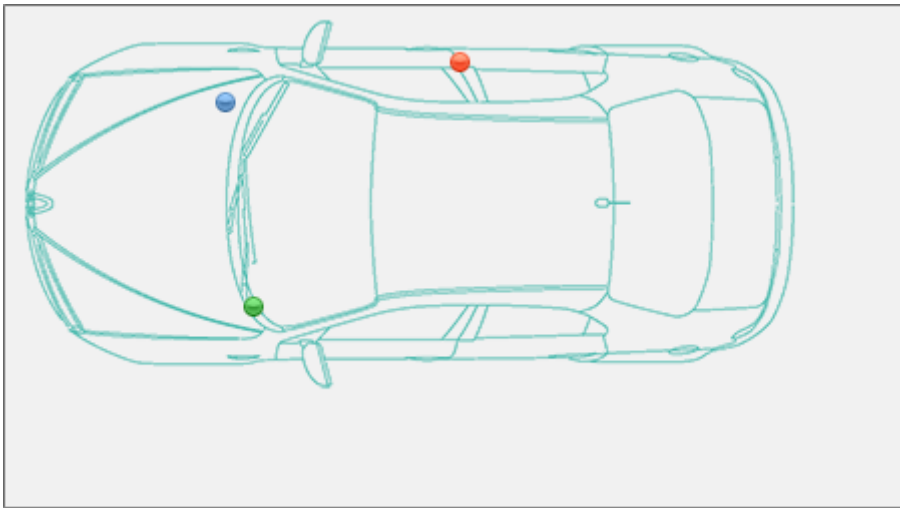

## Localizzazione telaio, presa diagnosi, vin Opel Vauxhall Agila

Agila

Opel Vauxhall >> Agila

Tipo di mezzo e collegamenti:

● Targhetta di identificazione

● Presa

● V.I.N.

Posizione **VIN** Vehicle Identification Number - Numero di Telaio

Nel vano motore, sulla traversa sotto il parabrezza.

Posizione presa diagnosi **EOBD** European On Board Diagnostics

Sotto il cruscotto lato guida, in prossimità della leva di apertura del cofano motore.

Posizione [Targhetta di Identificazione](#)La Targhetta di Identificazione è un dato identificativo ob... [Leggi](#)

Sul montante della portiera anteriore destra (lato passeggero).

---

**Partner:**

Carpedia