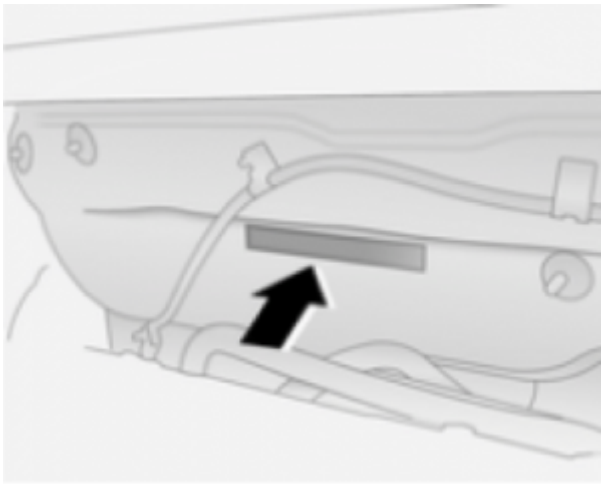

Localizzazione telaio, presa diagnosi, vin Opel Vauxhall Antara

Antara

Opel Vauxhall >> Antara

Tipo di mezzo e collegamenti:

 Targhetta di identificazione

 Presa

 V.I.N.

Posizione [VIN](#)Vehicle Identification Number - Numero di Telaio

Interno vano motore, sulla traversa sotto il parabrezza in zona centrale

Posizione presa diagnosi [EOB](#)European On Board Diagnostics

Sotto il cruscotto lato guida, verso il montante della portiera.

Posizione [Targhetta di Identificazione](#)La Targhetta di Identificazione è un dato identificativo ob... [Leggi](#)

Sotto il gancio della portiera sinistra (lato guida).

Partner:

Carpedia