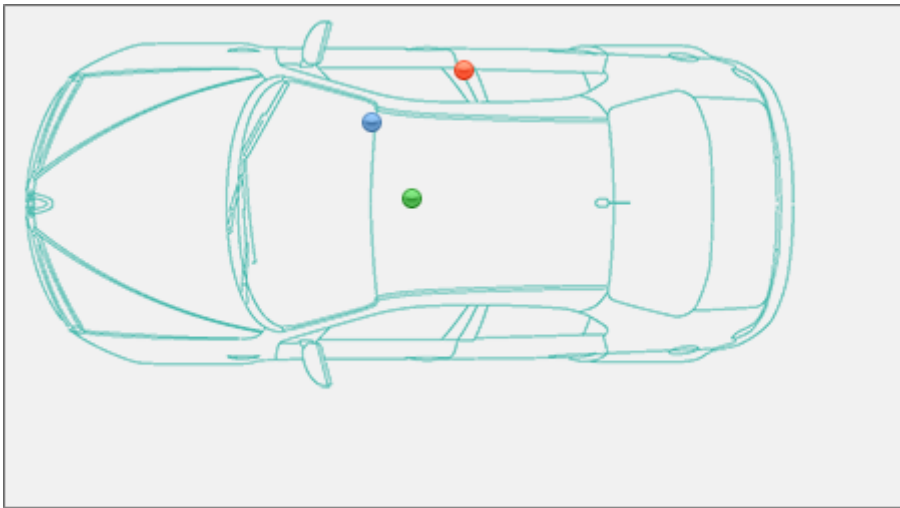

Localizzazione telaio, presa diagnosi, vin Opel Vauxhall Astra-H

Astra-H

Opel Vauxhall >> Astra-H

Tipo di mezzo e collegamenti:

● Targhetta di identificazione

● Presa

● V.I.N.

Posizione **VIN**Vehicle Identification Number - Numero di Telaio

Sul pianale davanti al sedile lato passeggero, aprire l'apertura nella moquette per vederlo.

Posizione presa diagnosi [EOBD](#) European On Board Diagnostics

Nella consolle centrale sotto il freno di stazionamento, rimuovere il coperchio di protezione con molta attenzione per non danneggiarlo.

Posizione [Targhetta di Identificazione](#) La Targhetta di Identificazione è un dato identificativo ob... [Leggi](#)

Sul montante centrale della portiera destra, sotto il gancio.

Partner:

Carpedia