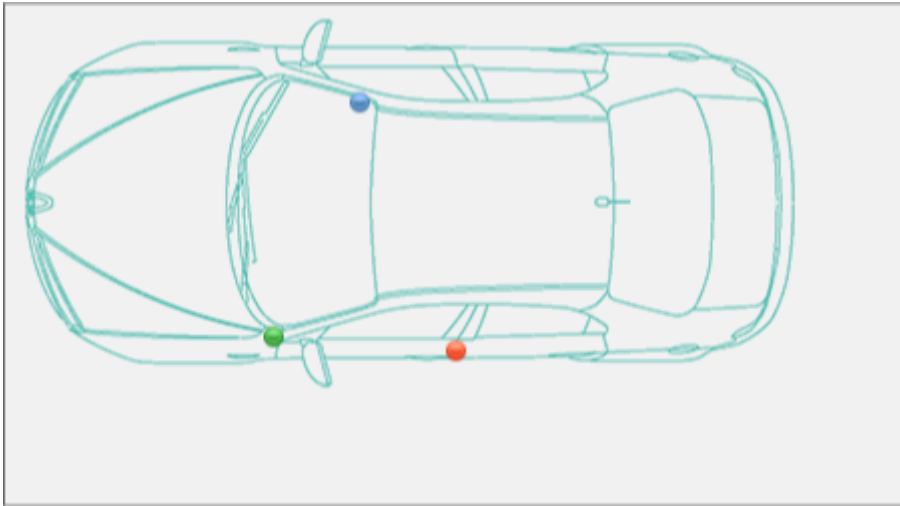

Localizzazione telaio, presa diagnosi, vin Opel Vauxhall Astra-J

Astra-J

Opel Vauxhall >> Astra-J

Tipo di mezzo e collegamenti:

 Targhetta di identificazione

 Presa

 V.I.N.

Posizione [VIN](#) Vehicle Identification Number - Numero di Telaio

Sul pianale davanti al sedile lato passeggero, aprire l'apertura nella moquette per vederlo.

Posizione presa diagnosi [EOBD](#) European On Board Diagnostics

Sotto il cruscotto lato guida, verso il montante della portiera

Posizione [Targhetta di Identificazione](#) La Targhetta di Identificazione è un dato identificativo ob... [Leggi](#)

Sul montante centrale della portiera sinistra, sotto il gancio.

Partner:

Carpedia