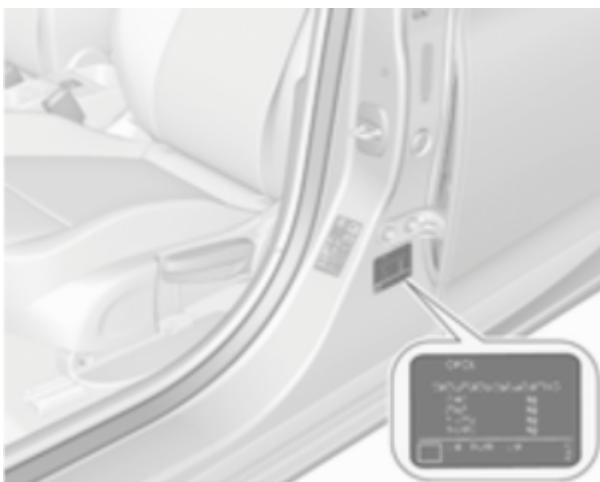

Sul pianale davanti al sedile lato passeggero, aprire l'apertura nella moquette per vederlo.

Posizione presa diagnosi [EOBD](#) European On Board Diagnostics

Sotto il cruscotto lato guida, verso il montante della portiera

Posizione [Targhetta di Identificazione](#) La Targhetta di Identificazione è un dato identificativo ob... [Leggi](#)

Sul montante centrale della portiera sinistra, sotto il gancio.

Partner:

Carpedia