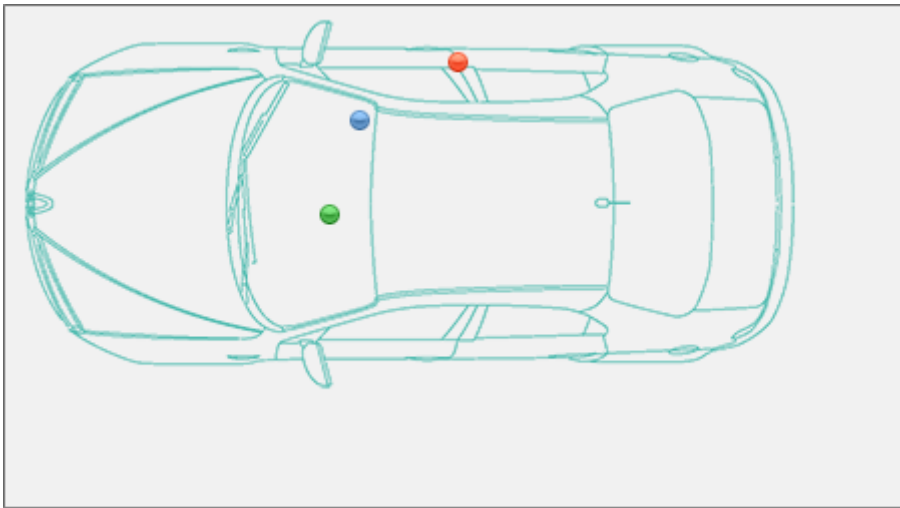

Localizzazione telaio, presa diagnosi, vin Opel Vauxhall Corsa-D

Corsa-D

Opel Vauxhall >> Corsa-D

Tipo di mezzo e collegamenti:

● Targhetta di identificazione

● Presa

● V.I.N.

Posizione [VIN](#) Vehicle Identification Number - Numero di Telaio

Sul pianale davanti al sedile passeggero (lato destro), sotto un coperchio di protezione.

Posizione presa diagnosi [EOBD](#) European On Board Diagnostics

Nel tunnel centrale, sotto alla plancia di comando del riscaldamento, a fianco della presa di corrente dietro ad un coperchio di protezione.

Posizione [Targhetta di Identificazione](#) La Targhetta di Identificazione è un dato identificativo ob... [Leggi](#)

Sotto il gancio della portiera destra (lato passeggero).

Partner:

Carpedia