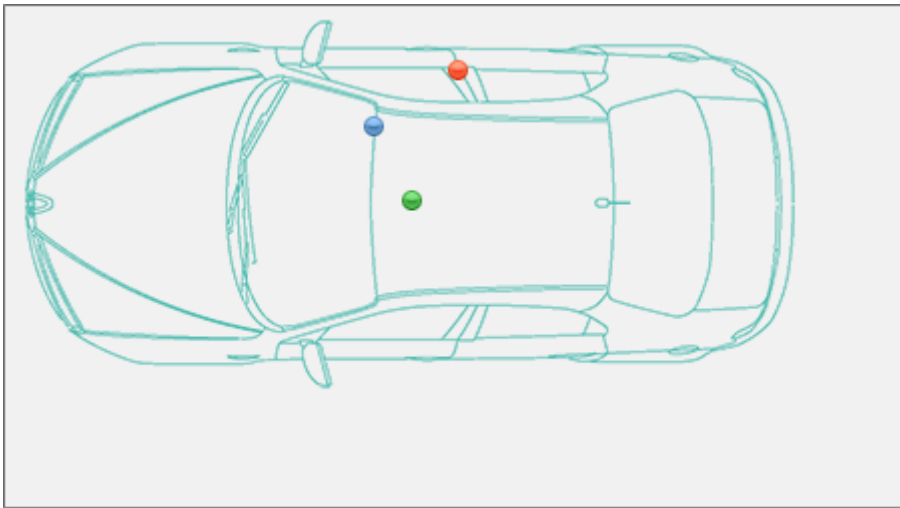

Localizzazione telaio, presa diagnosi, vin Opel Vauxhall Meriva-A

Meriva-A

Opel Vauxhall >> Meriva-A

Tipo di mezzo e collegamenti:

● Targhetta di identificazione

● Presa

● V.I.N.

Posizione **VIN** Vehicle Identification Number - Numero di Telaio

Sul pianale davanti al sedile lato passeggero, aprire l'apertura nella moquette per vederlo.

Posizione presa diagnosi **EOBD** European On Board Diagnostics

Nella consolle centrale sotto il freno di stazionamento, rimuovere il coperchio di protezione con molta attenzione per non danneggiarlo.

Posizione **Targhetta di Identificazione** La Targhetta di Identificazione è un dato identificativo ob... [Leggi](#)

Posizione 1: sul montante della portiera destra

Posizione 2: Nel vano motore sulla parte destra, sul fianco interno del passaruota.