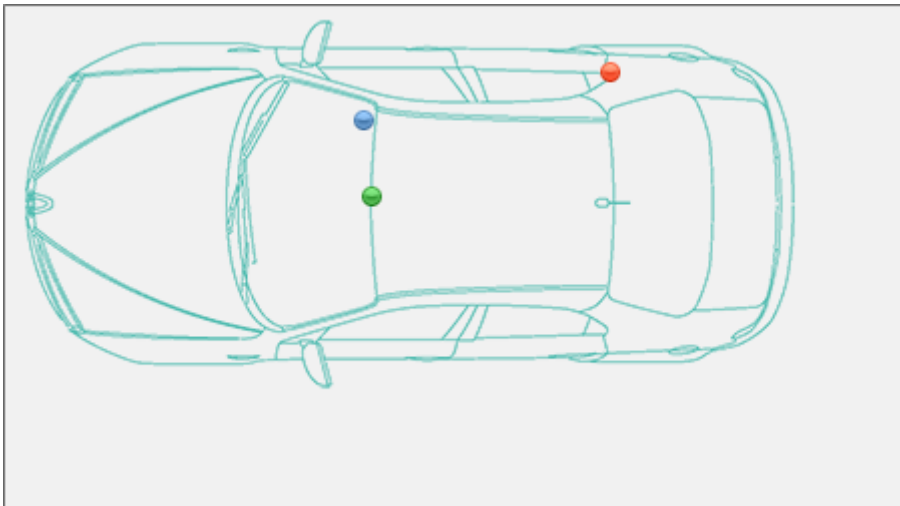

Localizzazione telaio, presa diagnosi, vin Opel Vauxhall Meriva-B

Meriva-B

Opel Vauxhall >> Meriva-B

Tipo di mezzo e collegamenti:

● Targhetta di identificazione

● Presa

● V.I.N.

Posizione **VIN**Vehicle Identification Number - Numero di Telaio

Sul pianale davanti al sedile lato passeggero, aprire l'apertura nella moquette per vederlo.

Posizione presa diagnosi [EOBD](#) European On Board Diagnostics

Nella consolle centrale sotto il freno di stazionamento, rimuovere il coperchio di protezione con molta attenzione per non danneggiarlo.

Posizione [Targhetta di Identificazione](#) La Targhetta di Identificazione è un dato identificativo ob... [Leggi](#)

Sul montante della portiera posteriore destra.

Partner:

Carpedia