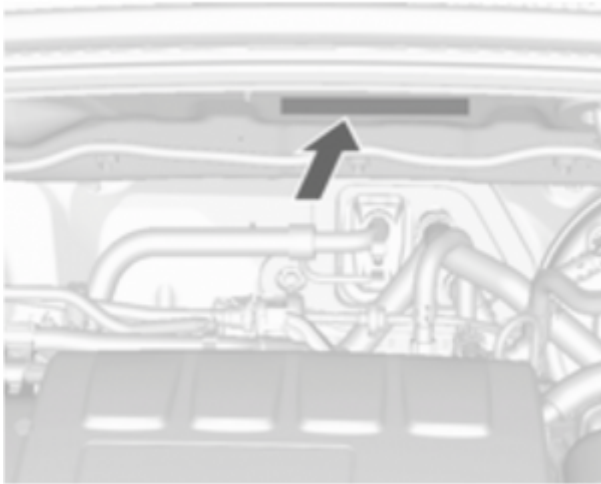

Localizzazione telaio, presa diagnosi, vin Opel Vauxhall Mokka

Mokka

Opel Vauxhall >> Mokka

Tipo di mezzo e collegamenti:

● Targhetta di identificazione

● Presa

● V.I.N.

Posizione **VIN**Vehicle Identification Number - Numero di Telaio

Nel vano motore, sulla traversa sotto il parabrezza in zona centrale

Posizione presa diagnosi [EOBD](#) European On Board Diagnostics

Sotto il cruscotto lato guida, verso il montante della portiera.

Posizione [Targhetta di Identificazione](#) La Targhetta di Identificazione è un dato identificativo ob... [Leggi](#)

Sul montante centrale della portiera sinistra, sotto il gancio verso l'esterno.

Partner:

Carpedia