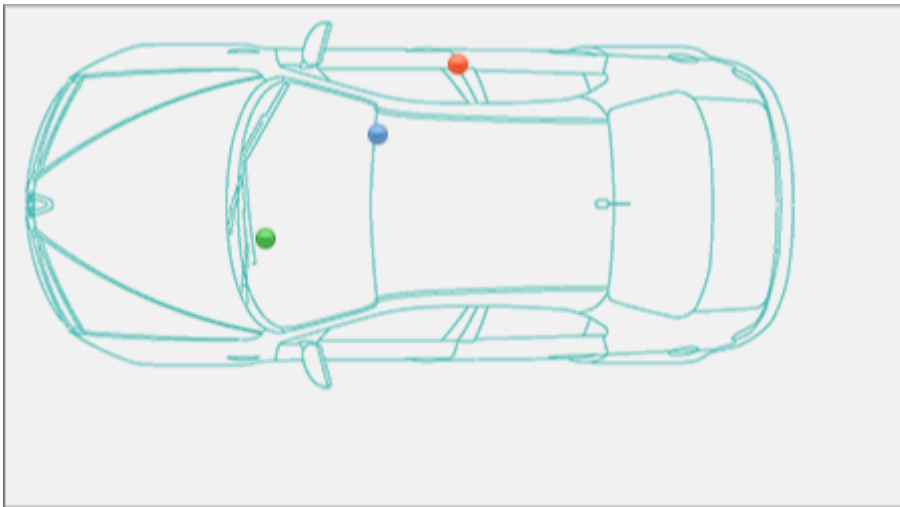

Localizzazione telaio, presa diagnosi, vin Peugeot 107

107

Peugeot >> 107

Tipo di mezzo e collegamenti:

 Targhetta di identificazione

 Presa

 V.I.N.

Posizione **VIN**Vehicle Identification Number - Numero di Telaio

Sotto il sedile passeggero, nella parte anteriore sotto la moquette di protezione. Far scorrere indietro il sedile per vederlo.

Posizione presa [EOBD](#)European On Board Diagnostics

Sotto il cruscotto lato guida, a destra del volante sopra il pedale dell'acceleratore.

Posizione [Targhetta di Identificazione](#)La Targhetta di Identificazione è un dato identificativo ob... [Leggi](#)

Sotto il gancio della portiera destra.

Partner:

Carpedia