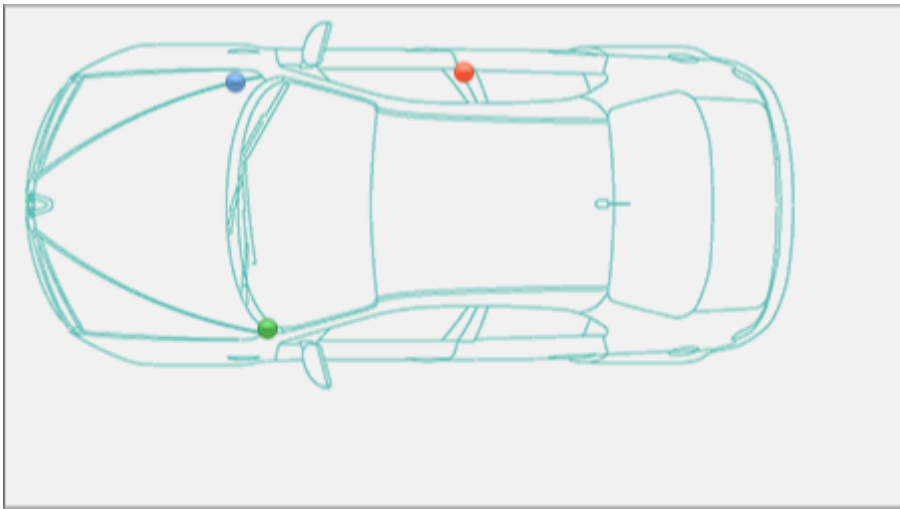

Localizzazione telaio, presa diagnosi, vin Peugeot 3008

3008

Peugeot >> 3008

Tipo di mezzo e collegamenti:

● Targhetta di identificazione

● Presa

● V.I.N.

Posizione **VIN** Vehicle Identification Number - Numero di Telaio

Nel vano motore, sulla parte destra sulla traversa sotto il parabrezza.

Posizione presa diagnosi [EOBD](#) European On Board Diagnostics

Sotto il cruscotto lato guida (lato sinistro), verso il montante della portiera sotto un coperchio in plastica di protezione.

Posizione [Targhetta di Identificazione](#) La Targhetta di Identificazione è un dato identificativo ob... [Leggi](#)

Sotto il gancio della portiera destra (lato passeggero).

Partner:

Carpedia