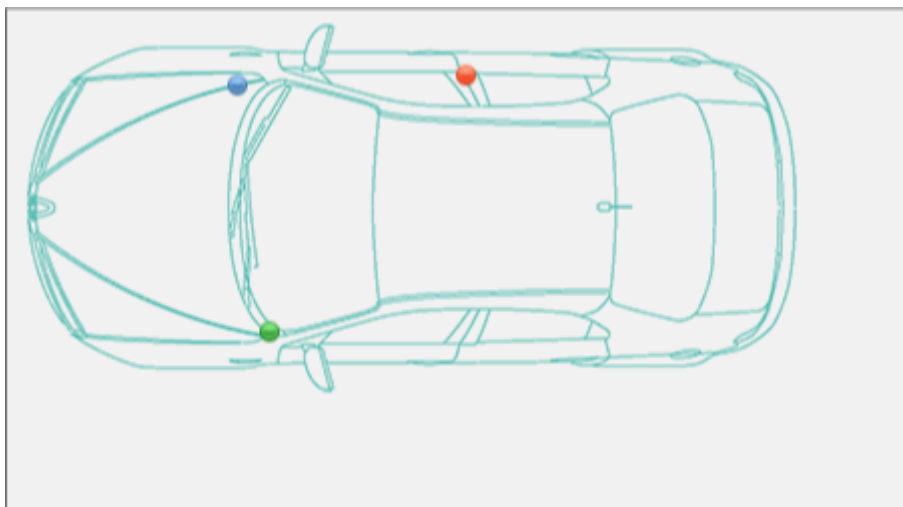

Localizzazione telaio, presa diagnosi, vin Peugeot 3008

3008

Peugeot >> 3008

Tipo di mezzo e collegamenti:

● Targhetta di identificazione

● Presa

● V.I.N.

Posizione **VIN** Vehicle Identification Number - Numero di Telaio

Nel vano motore, sulla parte destra sulla traversa sotto il parabrezza.

Posizione presa diagnosi [EOBD](#) European On Board Diagnostics

Sotto il cruscotto lato guida (lato sinistro), verso il montante della portiera sotto un coperchio in plastica di protezione.

Posizione [Targhetta di Identificazione](#) La Targhetta di Identificazione è un dato identificativo ob... [Leggi](#)

Sotto il gancio della portiera destra (lato passeggero).

Partner:

Carpedia