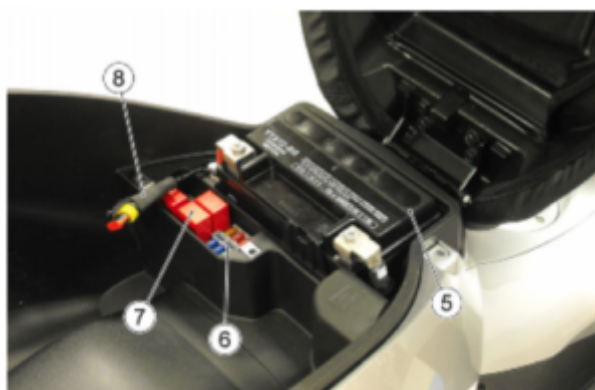

Posizione Presa Diagnosi

Sotto la sella, vicino alla batteria (cavo 8).

Partner:

Carpedia