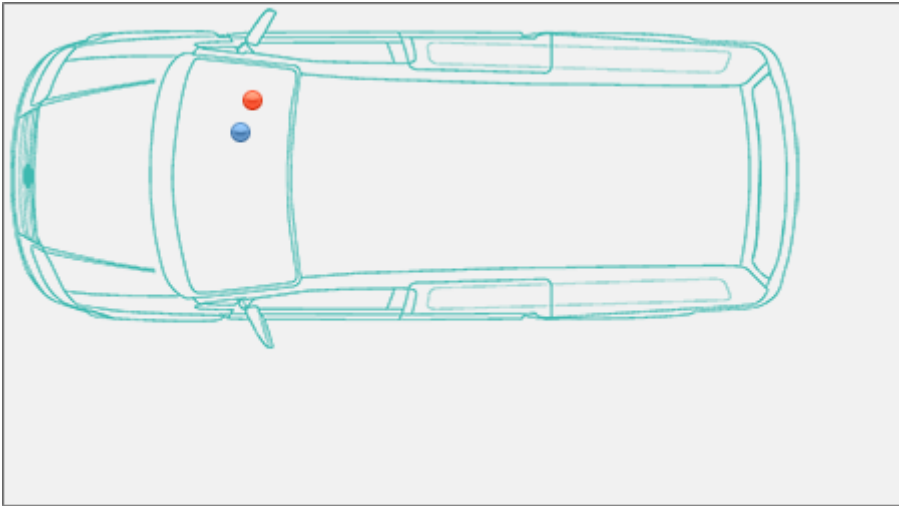

Localizzazione telaio, presa diagnosi, vin Piaggio Quargo

Quargo

Piaggio >> Quargo

Tipo di mezzo e collegamenti:

 Targhetta di identificazione

 Presa

 V.I.N.

Posizione **VIN**Vehicle Identification Number - Numero di Telaio

In cabina, sotto il sedile passeggero.

Posizione Targhetta Identificazione

In cabina, sotto il sedile passeggero.

Partner:

Carpedia

Il portale d'informazione per i professionisti