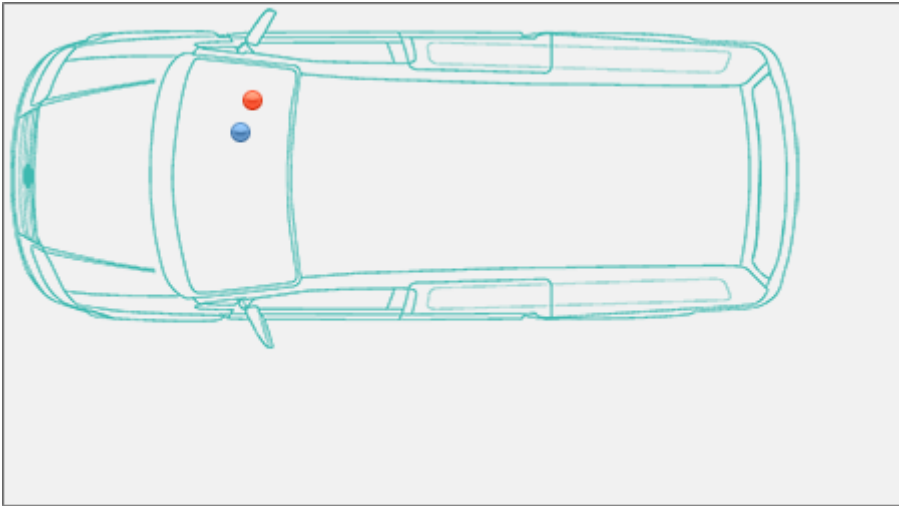

## Localizzazione telaio, presa diagnosi, vin Piaggio Quargo

Quargo

Piaggio >> Quargo

Tipo di mezzo e collegamenti:

 Targhetta di identificazione

 Presa

 V.I.N.

Posizione [VIN](#)Vehicle Identification Number - Numero di Telaio

In cabina, sotto il sedile passeggero.

## Posizione Targhetta Identificazione

In cabina, sotto il sedile passeggero.

Partner:

Carpedia

Il portale d'informazione per i professionisti