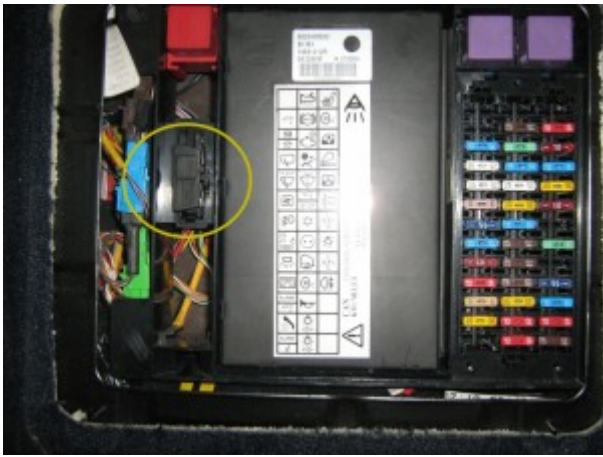

Localizzazione telaio, presa diagnosi, vin Renault Avantime

Avantime

Renault >> Avantime

Tipo di mezzo e collegamenti:

 Targhetta di identificazione

 Presa

 V.I.N.

Posizione **VIN**Vehicle Identification Number - Numero di Telaio

Interno vano motore trav. sottoparabrezza centro-destra

Posizione presa diagnosi **EOBD**European On Board Diagnostics

Sotto il tappeto lato passeggero zona sotto il cruscotto, rimuovere il coperchio di protezione.