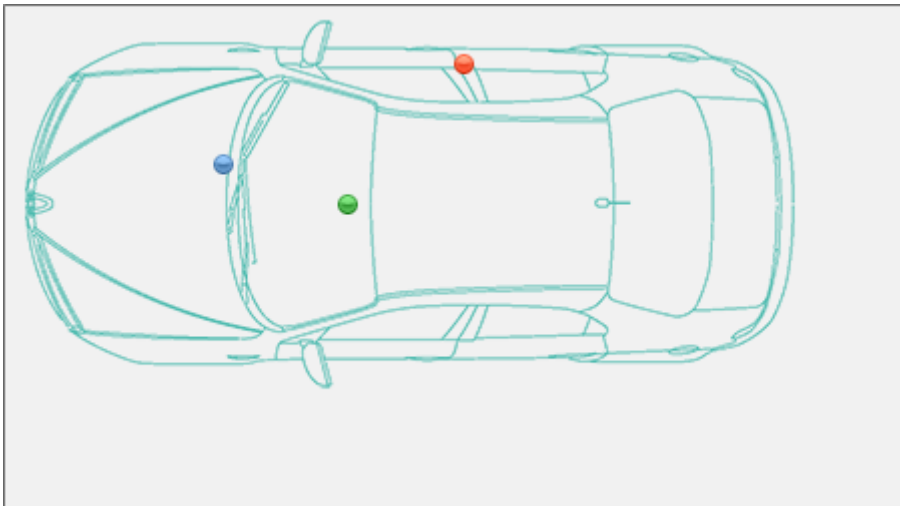

Localizzazione telaio, presa diagnosi, vin Renault Espace Grand Espace IV JKO/1 [2002-15]

Espace Grand Espace IV JKO/1 [2002-15]

Renault >> Espace Grand Espace IV JKO/1 [2002-15]

Tipo di mezzo e collegamenti:

● Targhetta di identificazione

● Presa

● V.I.N.

Posizione [VIN](#)Vehicle Identification Number - Numero di Telaio

Interno vano motore, traversa sotto parabrezza in zona centrale.

Posizione presa diagnosi [EOBD](#) European On Board Diagnostics

Tra i due sedili anteriori, dietro la leva cambio nel tunnel centrale sotto l'imposta che c'è nella tappezzeria.

Posizione [Targhetta di Identificazione](#) La Targhetta di Identificazione è un dato identificativo ob... [Leggi](#)

Sotto il gancio della portiera anteriore destra, lato esterno.

Partner:

Carpedia