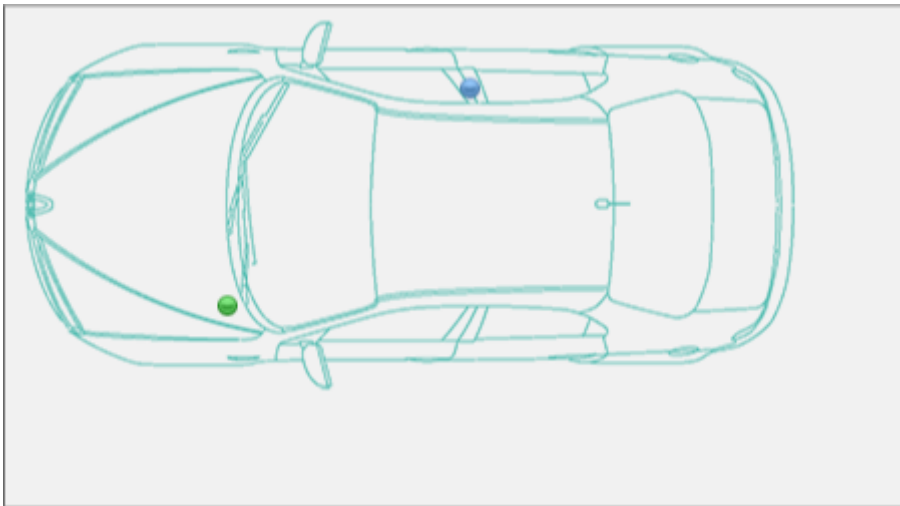

Localizzazione telaio, presa diagnosi, vin Renault Megane [1995-99]

Megane [1995-99]

Renault >> Megane [1995-99]

Tipo di mezzo e collegamenti:

● Targhetta di identificazione

● Presa

● V.I.N.

Posizione **VIN** Vehicle Identification Number - Numero di Telaio

Pianale lato destro a fianco o sotto sedile anteriore

Posizione presa diagnosi RENAULT

Il connettore diagnostico Renault si trova nel vano motore nella zona vicino alla cerniera del cofano, lato guida (destra).