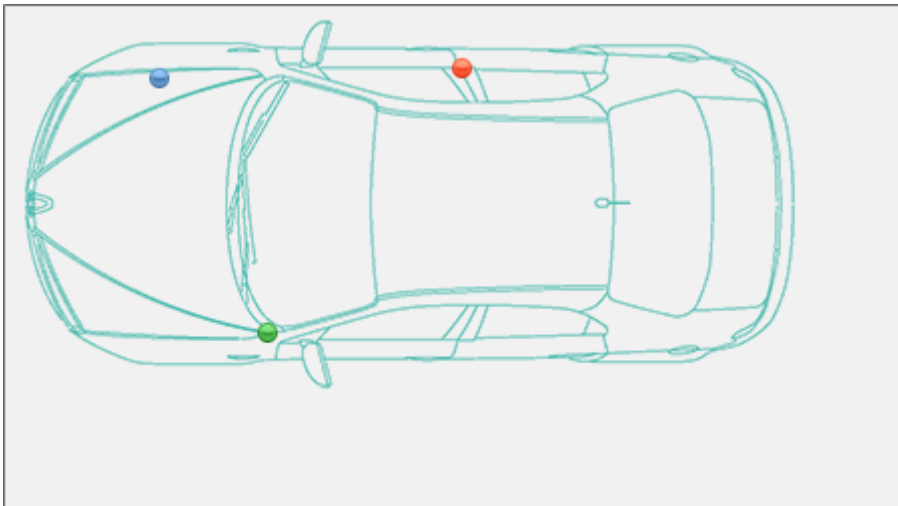

Localizzazione telaio, presa diagnosi, vin Renault Twingo [1993-2007]

Twingo [1993-2007]

Renault >> Twingo [1993-2007]

Tipo di mezzo e collegamenti:

● Targhetta di identificazione

● Presa

● V.I.N.

Posizione **VIN** Vehicle Identification Number - Numero di Telaio

Interno vano motore nella zona tra il duomo dell'ammortizzatore destro e il fanale.

Posizione presa diagnosi [EOBD](#) European On Board Diagnostics

Sotto il cruscotto lato guida, alla sinistra del volante integrata nel box fusibili. Asportare il portaoggetti basculante.

Posizione [Targhetta di Identificazione](#) La Targhetta di Identificazione è un dato identificativo ob... [Leggi](#)

Sotto il gancio della portiera sinistra, lato esterno.

Partner:

Carpedia