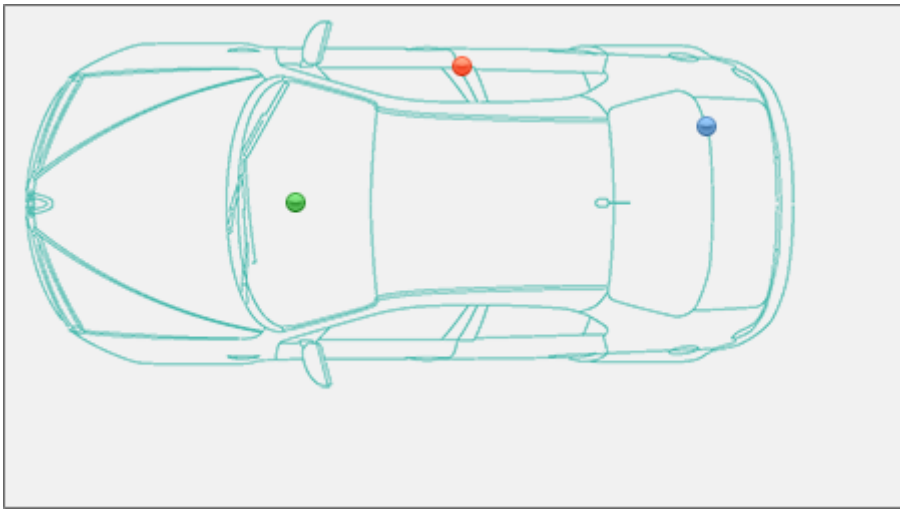

Localizzazione telaio, presa diagnosi, vin Renault Zoe

Zoe

Renault >> Zoe

Tipo di mezzo e collegamenti:

● Targhetta di identificazione

● Presa

● V.I.N.

Posizione **VIN**Vehicle Identification Number - Numero di Telaio

Nel baule, alla destra del vano attrezzi per smontaggio ruota.

Posizione presa diagnosi [EOBD](#)European On Board Diagnostics

Nella consolle centrale nel vano davanti alla leva cambio sotto un tappetino il gomma.

Posizione [Targhetta di Identificazione](#)La Targhetta di Identificazione è un dato identificativo ob... [Leggi](#)

Sul montante della porta posteriore destra, lato esterno.

Partner:

Carpedia