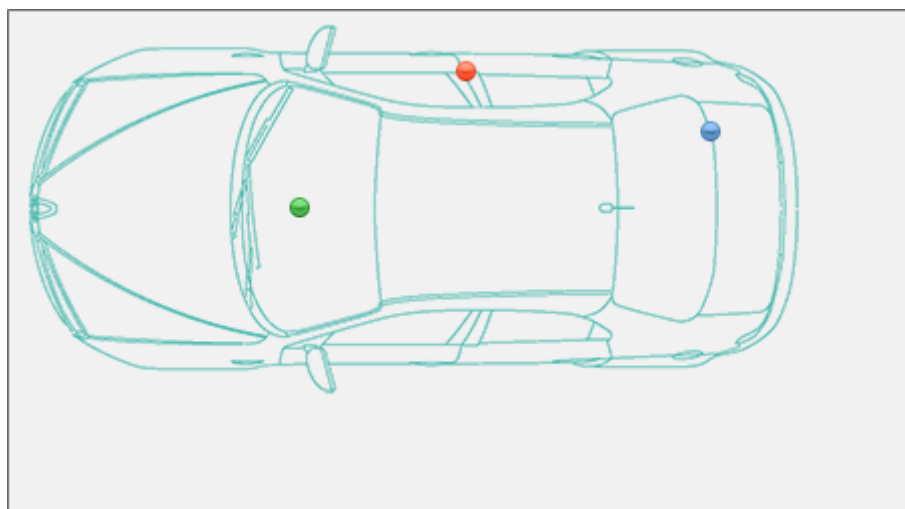

Localizzazione telaio, presa diagnosi, vin Renault Zoe

Zoe

Renault >> Zoe

Tipo di mezzo e collegamenti:

 Targhetta di identificazione

 Presa

 V.I.N.

Posizione [VIN](#)Vehicle Identification Number - Numero di Telaio

Nel baule, alla destra del vano attrezzi per smontaggio ruota.

Posizione presa diagnosi [EOBD](#)European On Board Diagnostics

Nella consolle centrale nel vano davanti alla leva cambio sotto un tappetino il gomma.

Posizione [Targhetta di Identificazione](#)La Targhetta di Identificazione è un dato identificativo ob... [Leggi](#)

Sul montante della porta posteriore destra, lato esterno.

Partner:

Carpedia