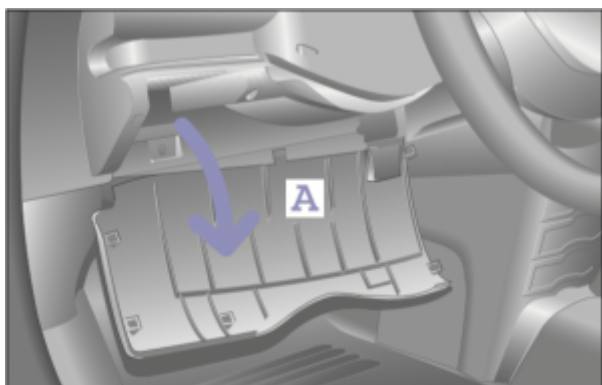

On-board diagnosis socket (OBD)

Posizione presa diagnosi [EOBD](#) European On Board Diagnostics

Sotto il cruscotto lato guida (lato sinistro), zona sotto il volante sotto un coperchio da aprire.

Posizione [Targhetta di Identificazione](#) La Targhetta di Identificazione è un dato identificativo ob... [Leggi](#)

Sotto il gancio della portiera sinistra.

Partner:

Carpedia