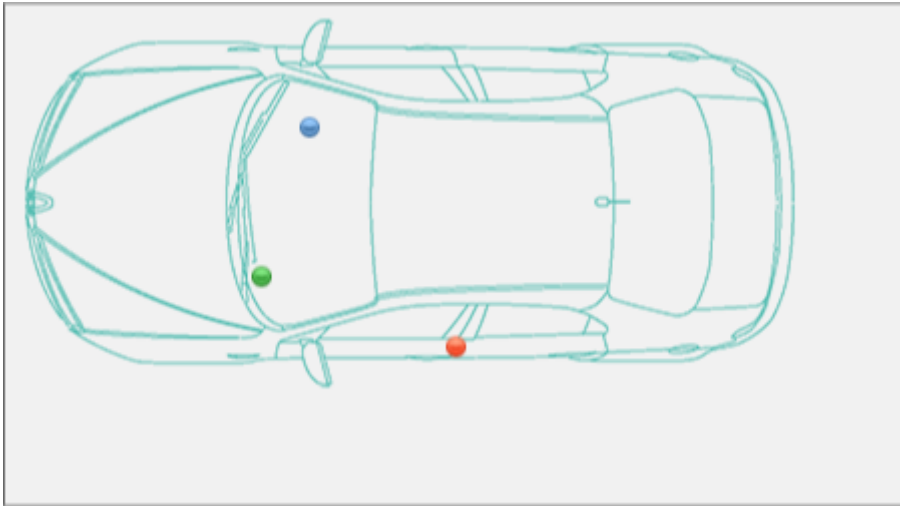

## Localizzazione telaio, presa diagnosi, vin Ssangyong Rodius

Rodius

Ssangyong >> Rodius

Tipo di mezzo e collegamenti:

 Targhetta di identificazione

 Presa

 V.I.N.

Posizione [VIN](#)Vehicle Identification Number - Numero di Telaio

Pianale davanti al sedile anteriore destro