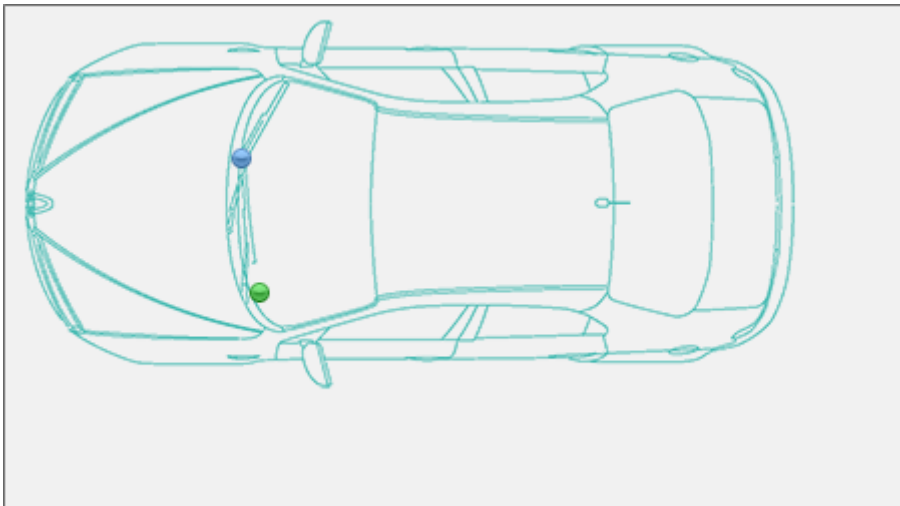

Localizzazione telaio, presa diagnosi, vin Subaru Impreza [2012-]

Impreza [2012-]

Subaru >> Impreza [2012-]

Tipo di mezzo e collegamenti:

● Targhetta di identificazione

● Presa

● V.I.N.

Posizione **VIN** Vehicle Identification Number - Numero di Telaio

Interno vano motore trav. sottoparabrezza centro-destra

Posizione presa diagnosi **EOBD** European On Board Diagnostics

Sotto il cruscotto lato guida, zona sotto il volante sopra la pedaliera.

Partner:

Carpedia