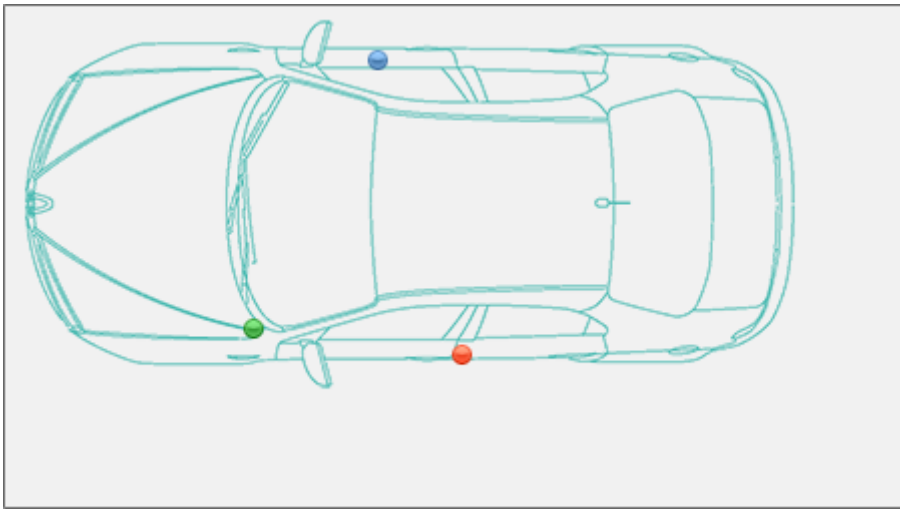

Localizzazione telaio, presa diagnosi, vin Tesla Model S

Model S

Tesla >> Model S

Tipo di mezzo e collegamenti:

● Targhetta di identificazione

● Presa

● V.I.N.

Posizione VIN - Numero di Telaio (versione ->2015)

Nel vano bagagli anteriore, sulla traversa sotto la paratia in plastica di protezione.

Posizione VIN - Numero di Telaio (versione 2015->)

Sotto il battitacco della portiera destra (lato passeggero), rimuovere la protezione per visualizzarlo

Posizione **Targhetta di Identificazione** La Targhetta di Identificazione è un dato identificativo ob... [Leggi](#)

Sotto il gancio della portiera anteriore sinistra, lato esterno.

Partner:

Carpedia