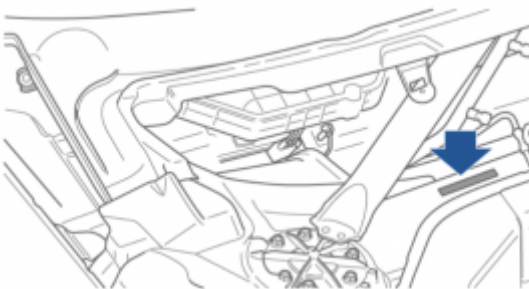

Localizzazione telaio, presa diagnosi, vin Tesla Model S

Model S

Tesla >> Model S

Tipo di mezzo e collegamenti:

● Targhetta di identificazione

● Presa

● V.I.N.

Posizione VIN - Numero di Telaio (versione ->2015)

Nel vano bagagli anteriore, sulla traversa sotto la paratia in plastica di protezione.

Posizione VIN - Numero di Telaio (versione 2015->)

Sotto il battitacco della portiera destra (lato passeggero), rimuovere la protezione per visualizzarlo

Posizione **Targhetta di Identificazione** La Targhetta di Identificazione è un dato identificativo ob... [Leggi](#)

Sotto il gancio della portiera anteriore sinistra, lato esterno.

Partner:

Carpedia