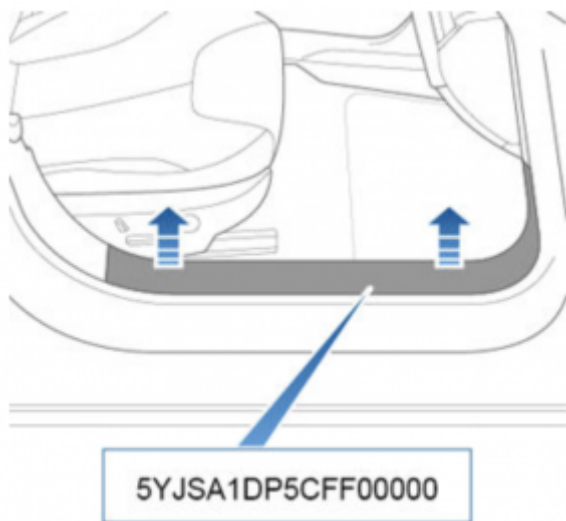

Localizzazione telaio, presa diagnosi, vin Tesla Model S

Model S

Tesla >> Model S

Tipo di mezzo e collegamenti:

● Targhetta di identificazione

● Presa

● V.I.N.

Posizione VIN - Numero di Telaio (versione ->2015)

Nel vano bagagli anteriore, sulla traversa sotto la paratia in plastica di protezione.

Posizione VIN - Numero di Telaio (versione 2015->)

Sotto il battitacco della portiera destra (lato passeggero), rimuovere la protezione per visualizzarlo

Posizione **Targhetta di Identificazione** La Targhetta di Identificazione è un dato identificativo ob... [Leggi](#)

Sotto il gancio della portiera anteriore sinistra, lato esterno.

Partner:

Carpedia