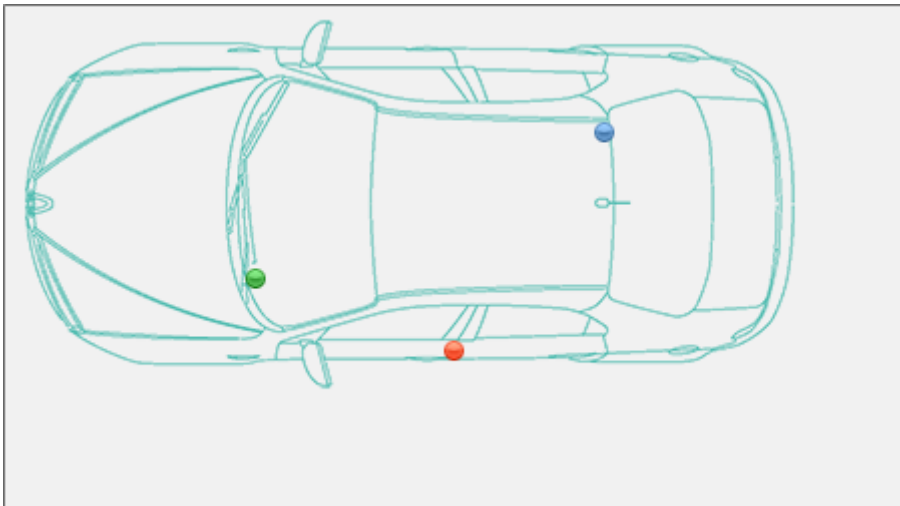

Localizzazione telaio, presa diagnosi, vin Volkswagen Fox 5Z1

Fox 5Z1

Volkswagen >> Fox 5Z1

Tipo di mezzo e collegamenti:

● Targhetta di identificazione

● Presa

● V.I.N.

Posizione **VIN**Vehicle Identification Number - Numero di Telaio

Sotto il sedile posteriore destro, il **VIN**Vehicle Identification Number (C) lo si visualizza dal baule alzando i sedili posteriori. Alzare il tappeto di protezione (D)

Posizione presa diagnosi **EOBD** European On Board Diagnostics

Sotto il volante, nel box portafusibili sotto uno sportello di protezione.

Posizione **Targhetta di Identificazione** La Targhetta di Identificazione è un dato identificativo ob... [Leggi](#)

Sul montante della portiera anteriore sinistra (lato guida).