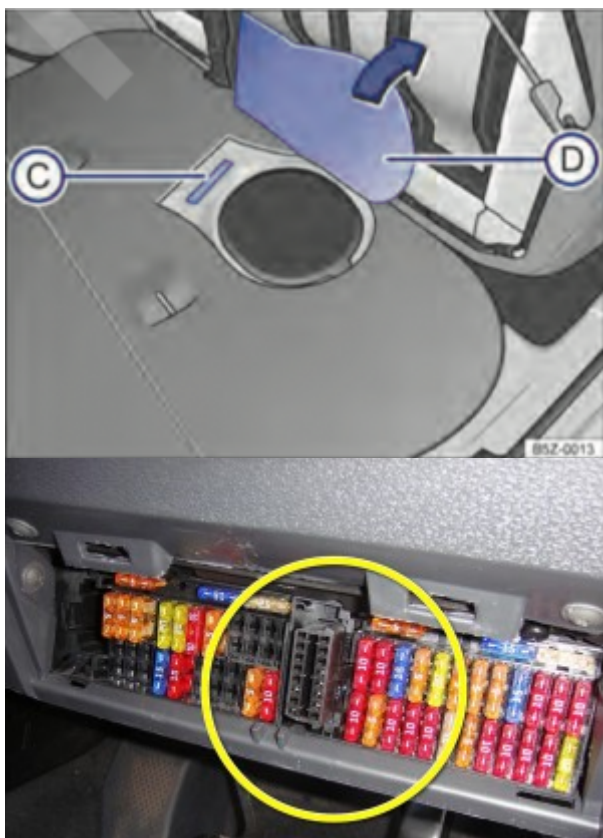

Localizzazione telaio, presa diagnosi, vin Volkswagen Fox 5Z1

Fox 5Z1

Volkswagen >> Fox 5Z1

Tipo di mezzo e collegamenti:

● Targhetta di identificazione

● Presa

● V.I.N.

Posizione **VIN**Vehicle Identification Number - Numero di Telaio

Sotto il sedile posteriore destro, il **VIN**Vehicle Identification Number (C) lo si visualizza dal baule alzando i sedili posteriori. Alzare il tappeto di protezione (D)

Posizione presa diagnosi **EOBD** European On Board Diagnostics

Sotto il volante, nel box portafusibili sotto uno sportello di protezione.

Posizione **Targhetta di Identificazione** La Targhetta di Identificazione è un dato identificativo ob... [Leggi](#)

Sul montante della portiera anteriore sinistra (lato guida).