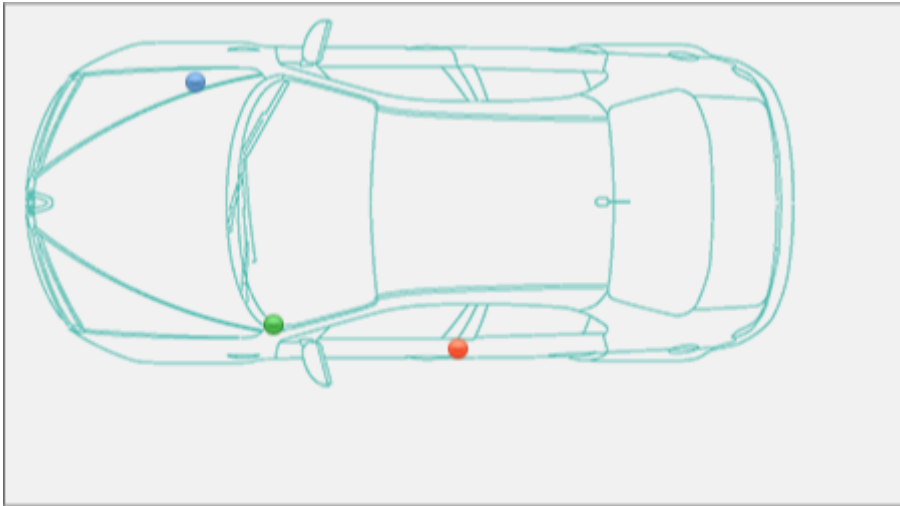

Localizzazione telaio, presa diagnosi, vin Volkswagen Polo 6C1 [2014-]

Polo 6C1 [2014-]

Volkswagen >> Polo 6C1 [2014-]

Tipo di mezzo e collegamenti:

● Targhetta di identificazione

● Presa

● V.I.N.

Posizione [VIN](#) Vehicle Identification Number - Numero di Telaio

Interno vano motore, zona passa ruota destro.

Posizione presa diagnosi [EOBD](#) European On Board Diagnostics

Sotto il cruscotto lato guida, verso il montante della portiera

Posizione [Targhetta di Identificazione](#) La Targhetta di Identificazione è un dato identificativo ob... [Leggi](#)

Sul montante della porta posteriore sinistra (lato guida), lato esterno.

Partner:

Carpedia