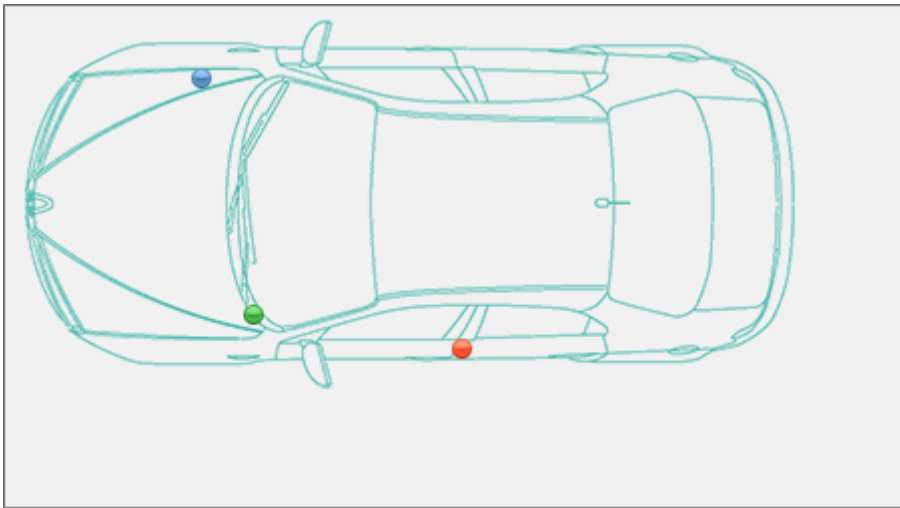

Localizzazione telaio, presa diagnosi, vin Volkswagen Polo 6R1 [2009-14]

Polo 6R1 [2009-14]

Volkswagen >> Polo 6R1 [2009-14]

Tipo di mezzo e collegamenti:

 Targhetta di identificazione

 Presa

 V.I.N.

Posizione [VIN](#)Vehicle Identification Number - Numero di Telaio

Interno vano motore, zona passa ruota destro.

Posizione presa diagnosi [EOBD](#)European On Board Diagnostics

Sotto il cruscotto lato guida, verso il montante della portiera

Posizione [Targhetta di Identificazione](#)La Targhetta di Identificazione è un dato identificativo ob... [Leggi](#)

Sul montante della porta posteriore sinistra (lato guida), lato esterno.

Partner:

Carpedia