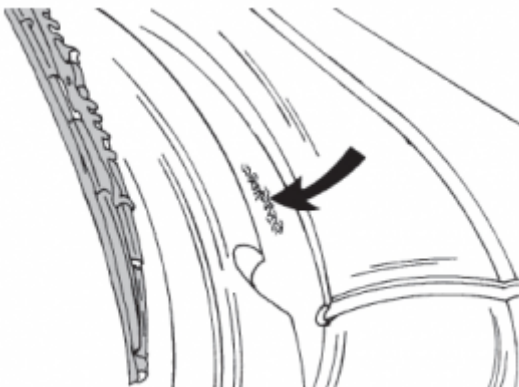

Localizzazione telaio, presa diagnosi, vin Volkswagen Transporter T4 70x/7Dx [1990-2003]

Transporter T4 70x/7Dx [1990-2003]

Volkswagen >> Transporter T4 70x/7Dx [1990-2003]

Tipo di mezzo e collegamenti:

 Targhetta di identificazione

 Presa

 V.I.N.

Posizione [VIN](#) Vehicle Identification Number Numero di Telaio

Sulla traversa sotto il parabrezza, appena sopra la guarnizione del cofano motore nella zona centro-destra.

Posizione presa diagnosi [EOBD](#) European On Board Diagnostics

A seconda dell'anno di produzione può essere in due posizioni in abitacolo:

1. Alla destra del quadro strumenti, dietro un tappo in plastica di protezione con in rilievo la sagoma del motore.
2. Sotto il volante a vista.