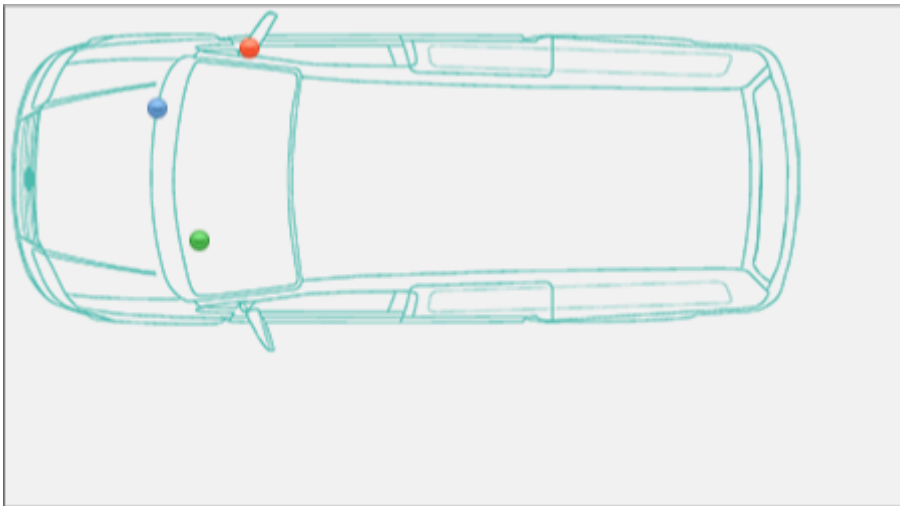

Localizzazione telaio, presa diagnosi, vin Volkswagen Transporter T4 70x/7Dx [1990-2003]

Transporter T4 70x/7Dx [1990-2003]

Volkswagen >> Transporter T4 70x/7Dx [1990-2003]

Tipo di mezzo e collegamenti:

 Targhetta di identificazione

 Presa

 V.I.N.

Posizione [VIN](#) Vehicle Identification Number Numero di Telaio

Sulla traversa sotto il parabrezza, appena sopra la guarnizione del cofano motore nella zona centro-destra.

Posizione presa diagnosi [EOBD](#) European On Board Diagnostics

A seconda dell'anno di produzione può essere in due posizioni in abitacolo:

1. Alla destra del quadro strumenti, dietro un tappo in plastica di protezione con in rilievo la sagoma del motore.
2. Sotto il volante a vista.