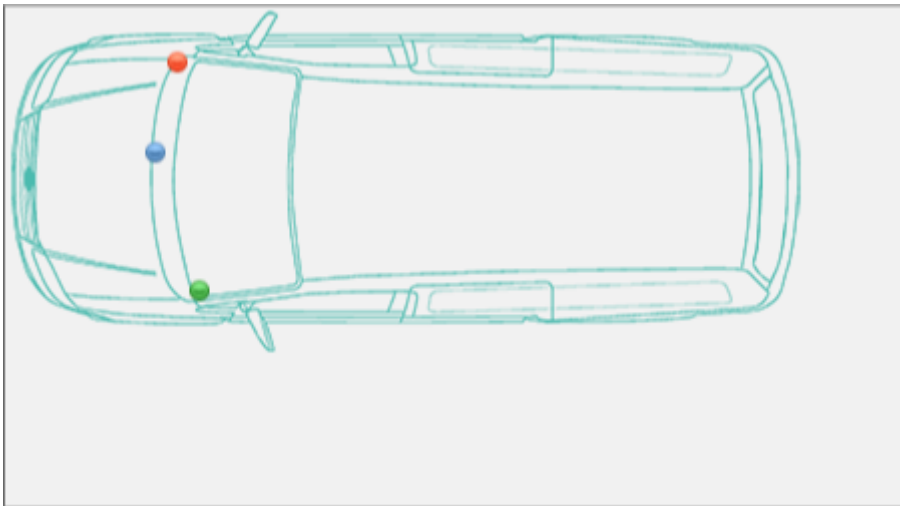

Localizzazione telaio, presa diagnosi, vin Volkswagen Transporter T5 7H/7J/7E/7F [2004-]

Transporter T5 7H/7J/7E/7F [2004-]

Volkswagen >> Transporter T5 7H/7J/7E/7F [2004-]

Tipo di mezzo e collegamenti:

● Targhetta di identificazione

● Presa

● V.I.N.

Posizione [VIN](#) Vehicle Identification Number - Numero di Telaio

Nel vano motore, sulla traversa sotto il parabrezza nella zona centrale.

Posizione presa diagnosi [EOBD](#) European On Board Diagnostics

Sotto il cruscotto lato guida (lato sinistro), verso il montante della portiera.

Posizione [Targhetta di Identificazione](#) La Targhetta di Identificazione è un dato identificativo ob... [Leggi](#)

Nel vano motore, nell'angolo destro tra la traversa sotto il parabrezza e la fiancata destra.