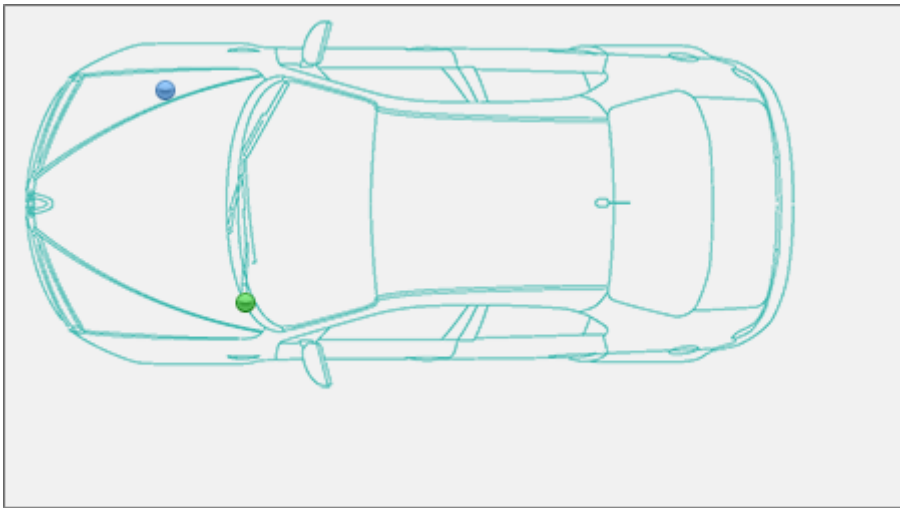

## Localizzazione telaio, presa diagnosi, vin Volkswagen Up! 121 [2011-]

Up! 121 [2011-]

Volkswagen >> Up! 121 [2011-]

Tipo di mezzo e collegamenti:

● Targhetta di identificazione

● Presa

● V.I.N.

Posizione Presa **EOBD**European On Board Diagnostics

Sopra la pedaliera a sinistra

Posizione **VIN**Vehicle Identification Number

Nel vano motore sul lato sx (lato passeggero)

**Partner:**