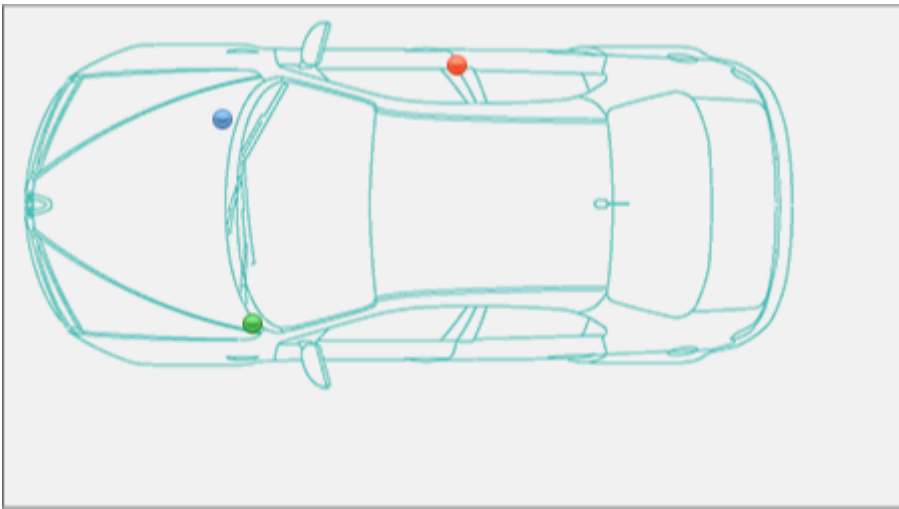

## Localizzazione telaio, presa diagnosi, vin Volvo C30

C30

Volvo >> C30

Tipo di mezzo e collegamenti:

● Targhetta di identificazione

● Presa

● V.I.N.

Posizione **VIN**Vehicle Identification Number - Numero di Telaio

Interno vano motore traversa sotto parabrezza, zona centro-destra (verso lato passeggero)

Posizione presa diagnosi **EOBD** European On Board Diagnostics

Sotto il cruscotto lato guida, verso il montante della portiera